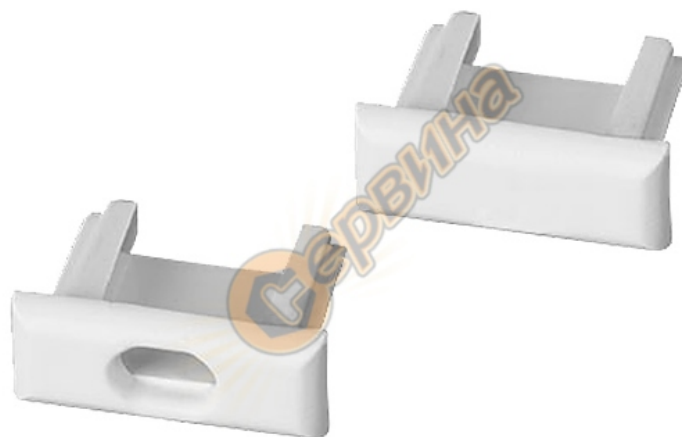

Комплект капачки за алуминиев профил Vivalux 003820 - S

Комплект капачки за алуминиев профил Vivalux 003820 - S

- Комплект капачки предназначени за алуминиев профил за LED ленти PROFILES
- Капачки: 2 бр.поликарбонатни бели без отвор и 2 бр.поликарбонатни бели с отвор
- Тегло: 0.100 кг
- Производител: Vivalux - България