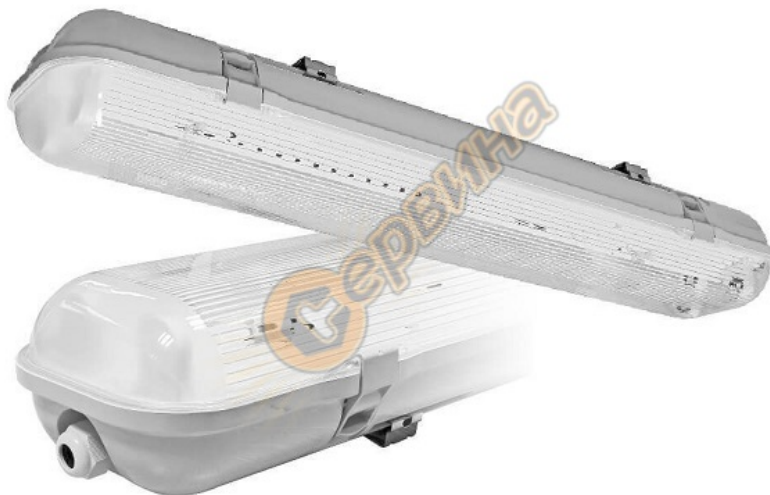

Осветително тяло Vivalux JEX PC BASE 210 LED 003737 - 2x10 W

Индустриално осветително тяло Vivalux JEX PC BASE 210 LED 003737 - 2x10 W

- Индустриалното осветително тяло е предназначено за употреба на LED тръби с един активен край или традиционни флуоресцентни лампи
- Осветителното тяло е подходящ за употреба на открито и закрити помещения
- Устойчив корпус, изработен от термопластмаса в комплект с поликарбонатен разсейвател
- Липса на флеаринг ефект
- Тялото е за 2 лампи с дължина 600 мм
- Мощност на осветителя с LED лампи: 2x10 W
- Напрежение: 220-240 V 50/60 Hz
- Клас на защита: IP65
- Срок на експлоатация: 25000 часа
- Размер: 661x110x83 мм
- Тегло: 2.20 кг
- Гаранция: 1 година
- Производител: Vivalux - България