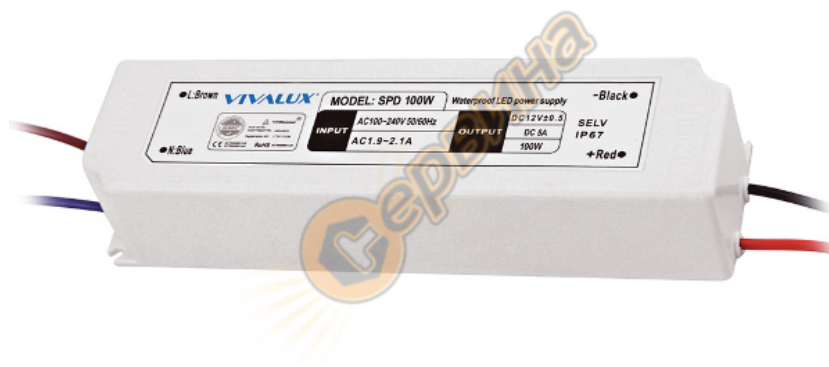

LED захранване Vivalux SPD SLIM LED driver 003653 - 100 W

**2**
YEAR

Трансформатор Vivalux SPD SLIM LED driver 003653 - 100 W

- Трансформатора се отличава с най-висока степен на защита от външни влияния
- Предназначен е за употреба на открито и закрити помещения
- Входящо напрежение: 240 V
- Мощност: 100 W
- Изходящо напрежение: DC 12 V постоянен ток
- Номинален ток: 8.3 A
- Клас на защита: IP67
- Размер: 190x52x38 мм
- Тегло: 0.55 кг
- Гаранция: 2 години
- Производител: Vivalux - България