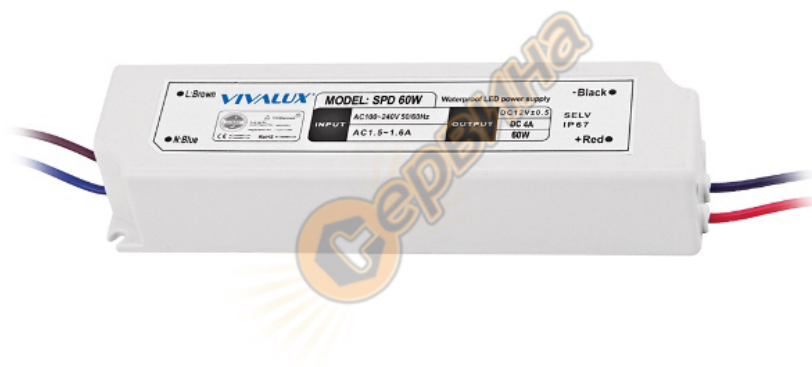

LED захранване Vivalux SPD SLIM LED driver 003652 - 60 W

**2**
YEAR

Трансформатор Vivalux SPD SLIM LED driver 003652 - 60 W

- Трансформатора се отличава с най-висока степен на защита от външни влияния
- Предназначен е за употреба на открито и закрити помещения
- Входящо напрежение: 240 V
- Мощност: 60 W
- Изходящо напрежение: DC 12 V постоянен ток
- Номинален ток: 5 A
- Клас на защита: IP67
- Размер: 160x41x32 мм
- Тегло: 0.40 кг
- Гаранция: 2 години
- Производител: Vivalux - България