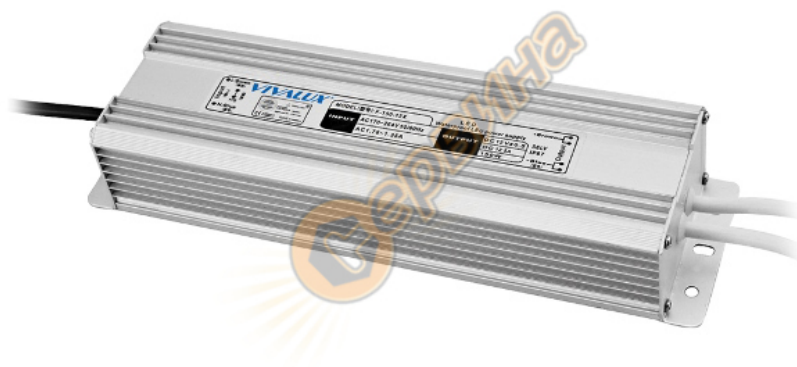

LED захранване Vivalux PPD POWER LED driver 003654 - 150 W

Трансформатор Vivalux PPD POWER LED driver 003654 - 150 W

- Трансформатора предоставя постоянно захранване и намира приложение в редица електронни продукти поради максималната си степен на защита
- Предназначен е за употреба на открито и закрити помещения
- Входящо напрежение: 110-240 V
- Мощност: 150 W
- Изходящо напрежение: DC 12 V постоянен ток
- Номинален ток: 12.5 A
- Клас на защита: IP67
- Размер: 248x72x45 мм
- Тегло: 0.85 кг
- Гаранция: 2 години
- Производител: Vivalux - България