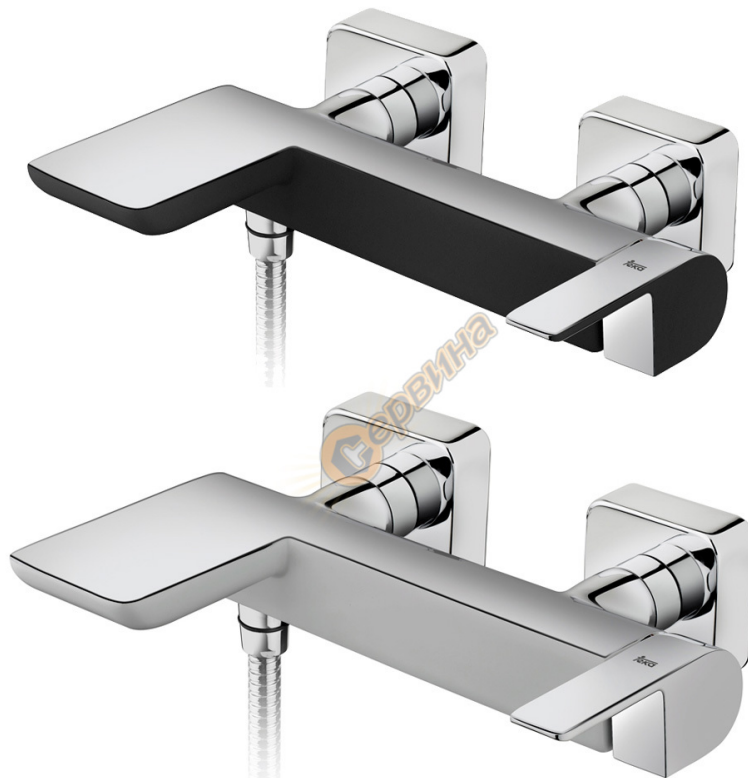

Смесител за вана/душ TeKa Formentera Б.180.ХРЧЕ/Б.180.ХРБЯ - хром+черен/хром+бял 62121020NC/62121020BC

Смесител за вана/душ TeKa Formentera Б.180.ХРЧЕ/Б.180.ХРБЯ - хром+черен/хром+бял

Керамична глава

Ограничител за топлата вода

Допълнителна система за редуциране на шума

Аератор срещу натрупване на варовик

Удължен плосък дизайн на чучура

Дясно странично управление

Материал: месинг

Покритие: цветно + хром (Бял/Черен)

Цветовете: бял, черен (+декоративни елементи в хром)