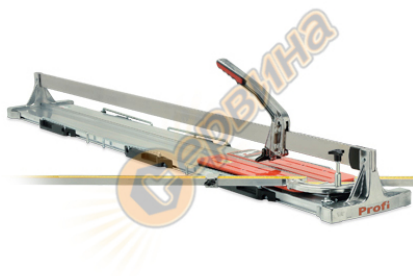

Машина за рязане ръчна Battipav PROFI 100 ALU BAT61000- 1030мм

Машина за рязане на плочки и гранитогрес до 103см Battipav PROFI 100 ALU BAT61000 Италия

Ръчна професионална машина Battipav Srl за рязане на керамични, порцеланови и гранитогресни плочки;
Удобна дръжка, колела и системи за закрепване на скалите;

Машина за плочки с натискаща система и изключително прецизен в рязането, с въртяща приставка и удобни странични изваждащи се крачета;

Алуминиева дръжка с гарантираща лекота и здравина;

Алуминиева скала за размер с вал и специална вложка с регулируем ъгъл до 45 градуса, вярно рязане както под ъгъл така и по дължина;

Оборудван с крачета изработени от каучук, без приплъзване на машината;

Система за рязане чрез бутане на дръжката;

Предлагат се резервни части за машината;

Спецификация:

- Линейно рязане до: 1030мм;
- Диагонално рязане до: 720мм;
- Допустима дебелина за рязане на плочка: 5-15мм;
- Диаметър на ролката: $\phi 15 \times 6 \times 1.5$ мм;

Размери на пакета на машината: 1396x285xH 265мм

Размери на машината: 1294x286x325мм

Тегло: 13,6кг.

Производител: Battipav Италия