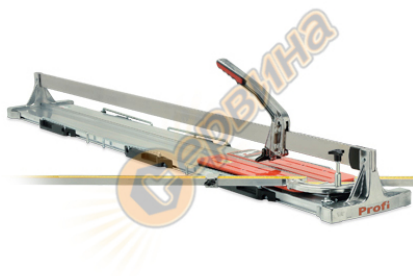

Машина за рязане ръчна Battipav PROFI 80 ALU BAT6800 - 830мм

Машина за рязане на плочки и гранитогрес до 83см Battipav PROFI 80 ALU BAT6800 Италия

Ръчна професионална машина Battipav Srl за рязане на керамични, порцеланови и гранитогресни плочки;
Удобна дръжка, колела и системи за закрепване на скалите;

Машина за плочки с натискаща система и изключително прецизен в рязането, с въртяща приставка и удобни странични изваждащи се крачета;

Алуминиева дръжка с гарантираща лекота и здравина;

Алуминиева скала за размер с вал и специална вложка с регулируем ъгъл до 45 градуса, вярно рязане както под ъгъл така и по дължина;

Оборудван с крачета изработени от каучук, без приплъзване на машината;

Система за рязане чрез бутане на дръжката;

Предлагат се резервни части за машината;

Спецификация:

- Линейно рязане до: 830мм;
- Диагонално рязане до: 580мм;
- Допустима дебелина за рязане на плочка: 5-15мм;
- Диаметър на ролката: $\phi 15 \times 6 \times 1.5$ мм;

Размери на пакета на машината: 1196x285x265мм

Размери на машината: 1094x286xH 325мм

Тегло: 12,0кг.

Производител: Battipav Италия