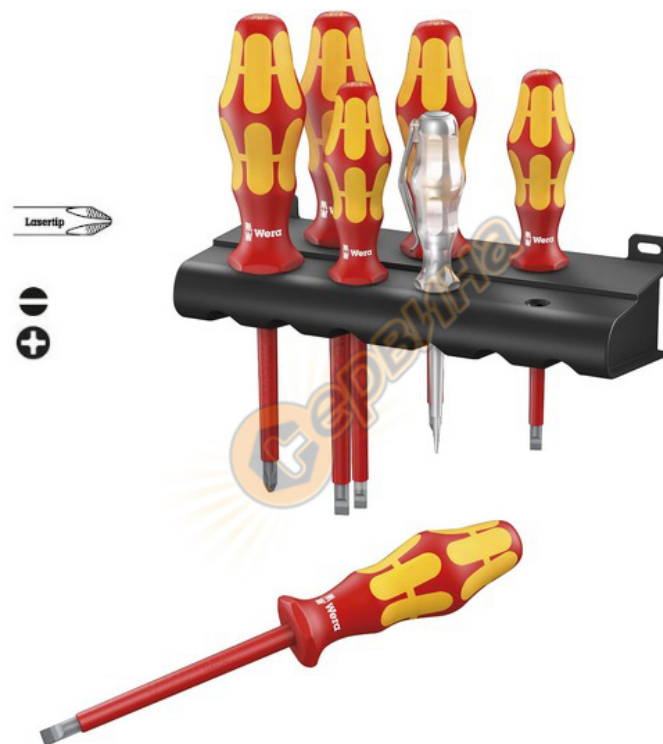

Комплект отвертки Wera 160i/7 05006147001 VDE 1000V - 7бр.

Комплект отвертки Wera 160i/7 05006147001 VDE 1000V - 7бр.

- Отвертки VDE 1000V изработени от високолегирана инструментална стомана
- Лазерно насечени закалени върхове за по-добро сцепление
- Подходящ за безопасна работа под напрежение в електро-технически области
- Устойчиви на петрол и бензин
- Отговарят на изискванията за сигурност: EN 60900:2004(IEC 60900:2004)
- В съответствие с тези изисквания всеки продукт е индивидуално тестван във водна баня при 10 000V
- 4бр. прави: 0.4x2.5x80, 0.6x3.5x100, 0.8x4.0x100, 1.0x5.5x125
- 2бр. PH: 1x80, 2x100
- 1бр. фазомер: 1x0.5x3.0x70
- Размери: 200x55x280мм
- Тегло: 0.660кг

Производител: Wera - Германия