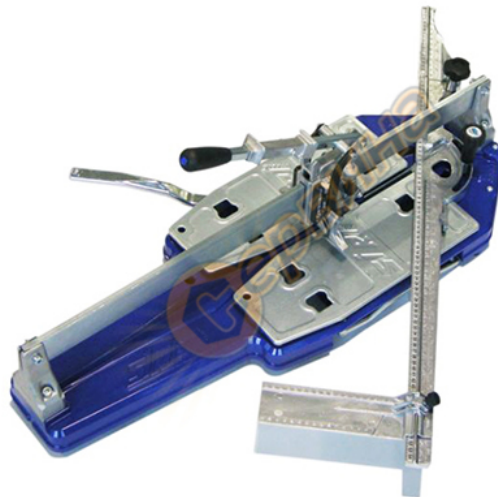

## Машина за рязане ръчна SIRI Pro 57 20057 - 57см

## Машина за рязане ръчна SIRI Pro 57 20057 - 57см

- Ръчна професионална машина SiriPro за рязане на керамични, порцеланови и гранитогресни плочки
- Иновативна система, нова дръжка, за рязане, чупене и прецизност
- Машина за плочки с натискаща система и изключително прецизен в рязането, с въртяща приставка и удобни странични изваждащи се крачета
- Иновативна дръжка с гарантираща лекота, здравина и сигурност
- Алюминиева скала за размер с вал и специална вложка с регулируем ъгъл до 45 градуса, вярно рязане както под ъгъл така и по дължина
- Оборудван с крачета изработени от каучук, без приплъзване на машината
- Система с бутане на дръжката
- Предлагат се резервни части за машината

## Характеристики:

- Линейно рязане до: 57 см
- Диагонално рязане на плочки до: 40x40 см
- Допустима дебелина за рязане на плочка: 20 мм
- Диаметър на ролката: ф22 мм
- Размери на машината: 80x34x26 см
- Тегло: 12 кг
  
- Производител: Siri - Италия