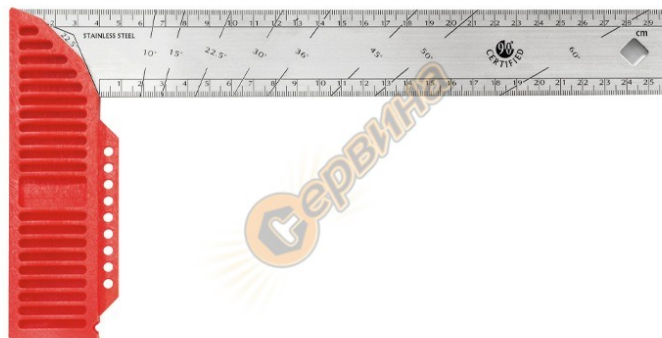

## Прав ъгъл 400мм Kapro 309 LEDGEN Square TS309304008C00

## Прав ъгъл 400мм Kapro 309 LEDGEN Square

- Дръжка от фиберглас;
- Набити гравирани маркировки в сантиметри и инчове;
- Алуминиева дръжка;
- Неръждаема стомана;
- Сертифицирани 90 градуса
- Ъгли за маркиране 22.5, 45, 67.5, 90 градуса;
- Маркираща точка;

## Параметри:

- Размер: 400мм;
  - Ъгъл: 22.5, 45, 67.5, 90 градуса;
- Производител: Карго - Израел