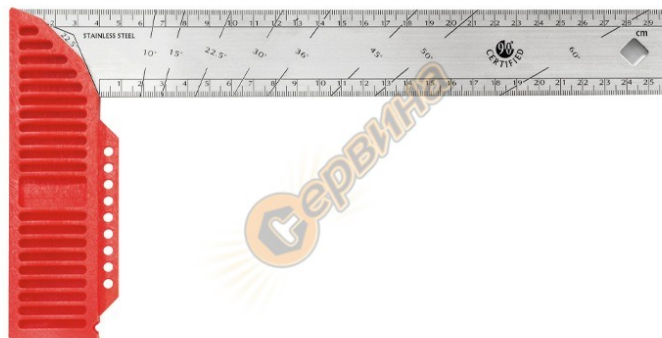

Прав ъгъл 300мм Kapro 309 LEDGEN Square TS309303008C00

Прав ъгъл 300мм Kapro 309 LEDGEN Square

- Дръжка от фиберглас;
- Набити гравирани маркировки в сантиметри и инчове;
- Алуминиева дръжка;
- Неръждаема стомана;
- Сертифицирани 90 градуса
- Ъгли за маркиране 22.5, 45, 67.5, 90 градуса;
- Маркираща точка;

Параметри:

- Размер: 300мм;
 - Ъгъл: 22.5, 45, 67.5, 90 градуса;
- Производител: Карго - Израел