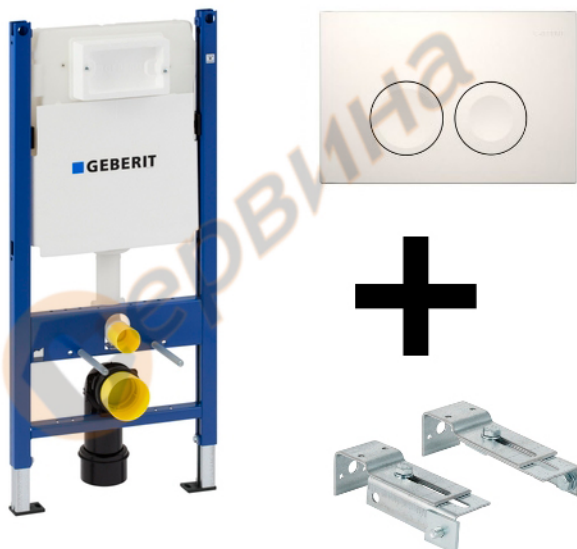

Структура за вграждане Geberit Duofix Delta 21 бял - 458.160.00.1

GEBERIT

Структура за вграждане Geberit Duofix Standart Delta 21 бял - 458.160.00.1

- Тоалетно казанче с прахово покритие за вграждане рамка, за стенна тоалетна чиния
- Две различни количества вода за промиване - фабрична настройка 6 и 3 литра
- Подходящ за сухи или пред стени
- За подова конструкция от 0-20см
- Регулируем дебит на промиване
- Свързване на водата централно, отзад или отгоре
- Въртящи пети
- Тествани да издържат 400кг

Параметри:

- Височина: 1120мм
- Широчина: 500мм
- Дебелина: 120-180мм
- Фабрична настройка: 3/6 литра
- Малка степен на промиване: 3/4 литра
- Голяма степен на промиване: 6/9 литра
- Тегло: 15кг.

В комплект с Бутон Delta бял, крепежи