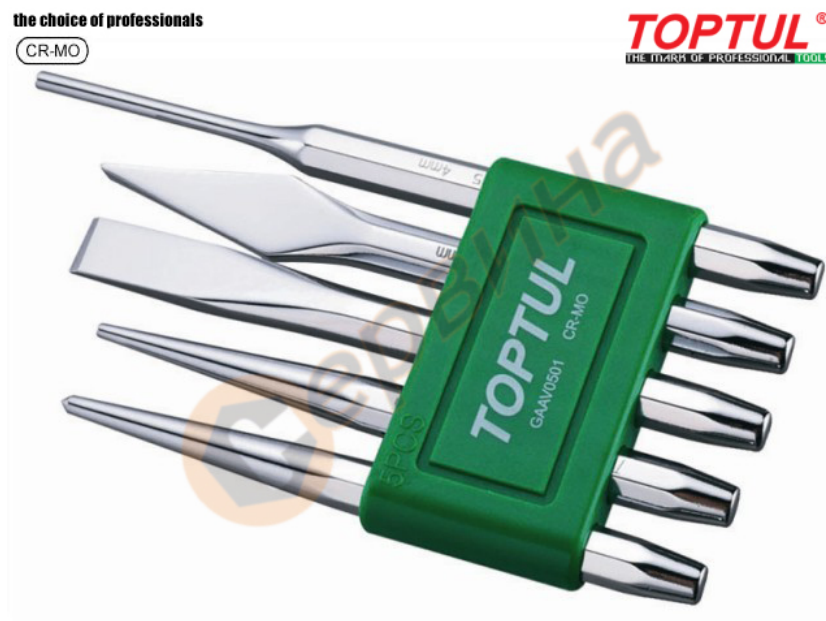

Комплект секачи и избивачи Toptul GAAV0501 - 56p Cr-Mo

Комплект секачи и избивачи Cr-Mo Toptul GAAV0501 - 56p

- Изработен от висококачествена CR-Mo стомана
- Професионални топлинно обработени

Съдържание:

- 1бр. Пробой/Избивач цилиндричен 4x9.5x150мм
- 1бр. Пробой/Избивач конусовиден 3x9.5x120мм
- 1бр. Шлосерски център 2x9.5x120мм
- 1бр. Секач 12x9.5x130мм
- 1бр. Конусовиден секач 5x9.5x130мм

Производител: Rotar Machinery - Тайван