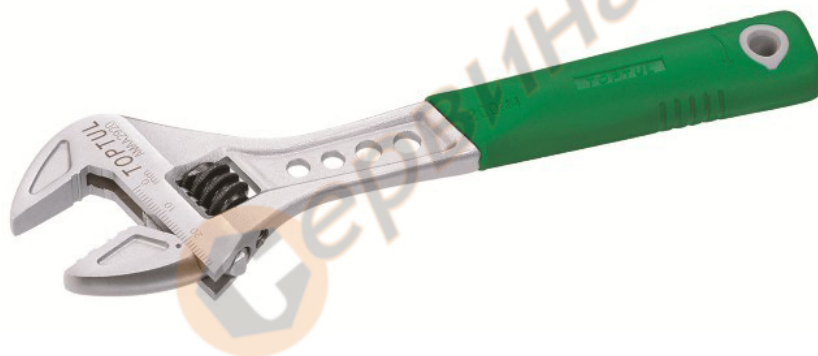

Професионален регулируем гаечен ключ Toptul АМАА2415 ф24мм - 6" / 150мм

the choice of professionals

**TOPTUL**<sup>®</sup>  
THE MARK OF PROFESSIONAL TOOLS

Професионален регулируем гаечен ключ Toptul АМАА2415 - 6" / 150мм

- Бързо и лесно регулиране
- Cr-V стомана
- Предназначен за: ВиК ремонти, авторемонтна дейности и др.
- Ергономичен дизайн с Thermo Plastic гумена дръжка
- Дръжка с 10% по-ниско тегло и 18% по-голяма отваряемост на челюста

Параметри:

- Обща дължина: 165мм
- Размер: 6"/150мм
- Максимален капацитет на отваряне: 23.9мм

Производител: Rotar Machinery - Тайван