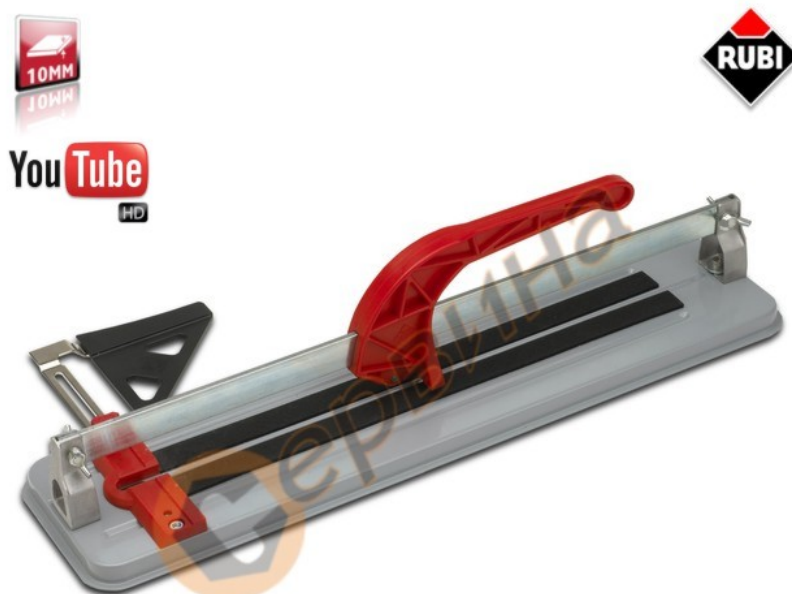

Машина за рязане на плочки ръчна Rubi BASIC-60 25956 - 61см

♦ GERMANS BOADA
Group

Машина за рязане на плочки ръчна Rubi BASIC-60 25956 - 61см

- Ръчна машина за рязане на плочки до 10мм дебелина;
Подходящ за леки и малки работи, за домашния и професионален майстор;
За рязане на фаянсови плочки;
Корпус от плътна стомана, алуминий и пластмасови тапи и дръжка;
Ролка за рязане ф9мм изработен от волфрамов карбид;
Акcesoари: картонена кутия, без включен линеал;
Характеристики:
- Линейно рязане до: 61см;
- Диагонално рязане до: 43см;
- Допустима дебелина на плочката до: 10мм;
- Диаметър на ролката: ф9мм;
Видеофайл HD: [1](#)
Тегло: 2,9кг.
Производител: Germans Boada Group - Испания