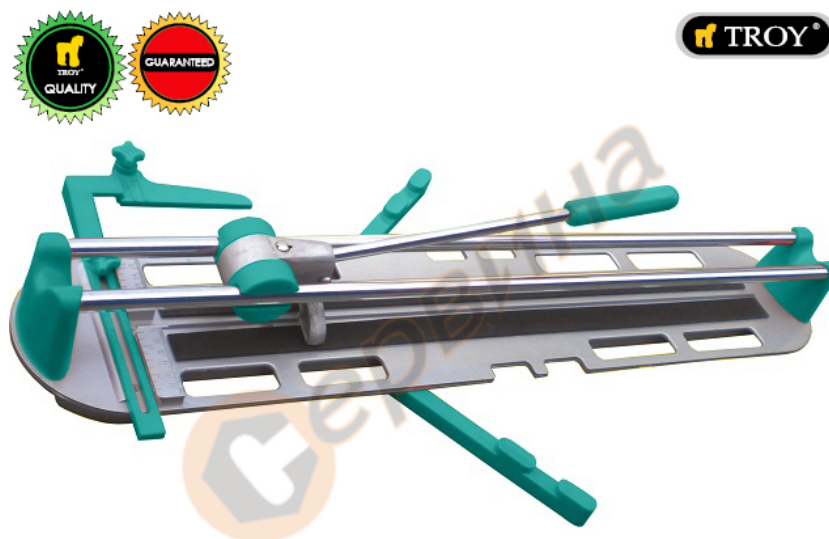

Професионална машина за теракот TROY T27446 - 600мм

Професионална машина за теракот TROY T27446 - 600мм

- За успоредно рязане на фаянсови и теракотни плочки
- Линейно рязане до 600мм
- За успоредно рязане на меки и средно твърди плочи
- Помощни странични крачета
- Стабилна дръжка и качествен резец
- Реже фаянсови/теракотни плочи с дебелина до 20мм
- Резервна ролка: 9.00лв

Производител: SUN-Gmbh - Германия