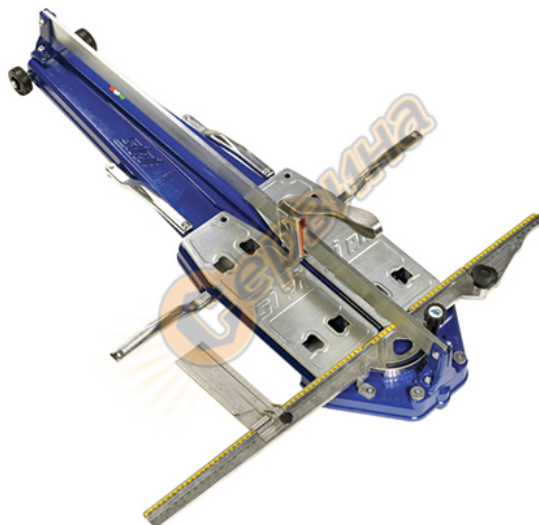

## Машина за рязане ръчна SIRI TOP 90 5090 - 90см

## Машина за рязане ръчна SIRI TOP 90 5090 - 90см

- Ръчна професионална машина SiriTop за рязане на керамични, порцеланови и гранитогресни плочки
- Удобна дръжка, колела и системи за закрепване на скалите
- Машина за плочки с натискаща система и изключително прецизен в рязането, с въртяща приставка и удобни странични изваждащи се крачета
- Алюминиева дръжка с гарантираща лекота и здравина
- Алюминиева скала за размер с вал и специална вложка с регулируем ъгъл до 45 градуса, вярно рязане както под ъгъл така и по дължина
- Оборудван с крачета изработени от каучук, без приплъзване на машината
- Система за рязане чрез дърпане на дръжката
- Предлагат се резервни части за машината

## Характеристики:

- Линейно рязане до: 90 см
- Диагонално рязане на плочка до: 60x60 см
- Допустима дебелина за рязане на плочка: 20 мм
- Диаметър на ролката: 1/2" ф12мм
- Размери на машината: 110x45x35 см
- Тегло: 23 кг