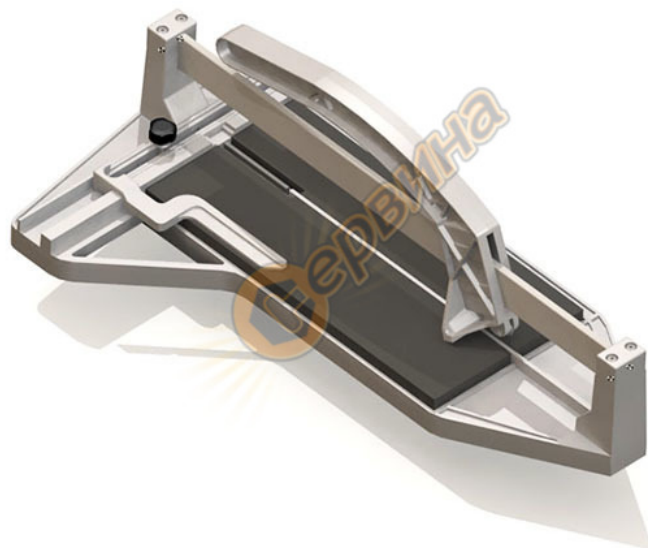

Машина за рязане на плочки ръчна SIRI 37 46NV - 37см

Машина за рязане на плочки ръчна SIRI 37 46NV - 37см

- Професионална ръчна машина Siri за рязане на керамични и порцеланови плочки
- Машина за плочки с натискаща система, ниско тегло и прецизен в рязането
- Система с дърпане на дръжката
- Предлагат се резервни части за машината

Характеристики:

- Линейно рязане до: 37 см
- Диагонално рязане на плочки до: 25x25 см
- Допустима дебелина на плочката до: 15мм
- Диаметър на ролката: 1/2" ф12мм
- Размери на машината: 50x40x31 см
- Тегло: 2,5 кг