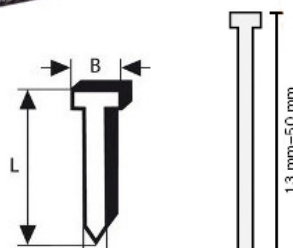

Магазиниран щифт със скрита глава (на лента) Bosch 1.2x40мм Bosch SK50 40G поцинкован 2608200516

Магазиниран щифт със скрита глава (на лента) Bosch 1.2x40мм Bosch SK50 40G поцинкован 2608200516

- Изработени от въглеродна стомана и горещо поцинкована

- 5000бр.

- Широчина(B): 2мм

- Дебелина(D): 1мм

- Дължина(L): 40мм

- 18 калибър

- Подходящ за модел:

Bosch GSK 50 Professional;

BASSO B18/50;