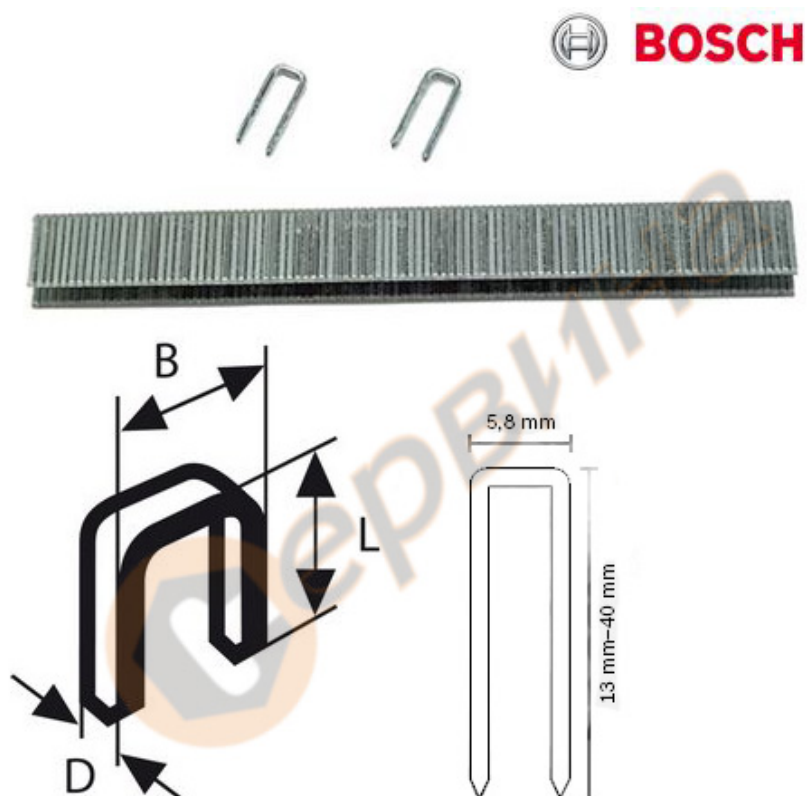

Поцинковани скоби за такер 1.2x25мм Bosch ТК40 25G 2608200702

Поцинковани скоби за такер 1.2x25мм Bosch

- Изработени от въглеродна стомана и горещо поцинкована
- 5000бр.

- Ширина(B): 5.8мм

- Дебелина(D): 1.2мм

- Дължина(L): 25мм

- 18 калибър

- Подходящ за модел:

Bosch GTK 40 Profesional;

BASSO 90-40, S90-32;

BEA 90/40-621, 90/40-711;

BOSTITCH Atro Golfo;

FASCO F2B 90-40;