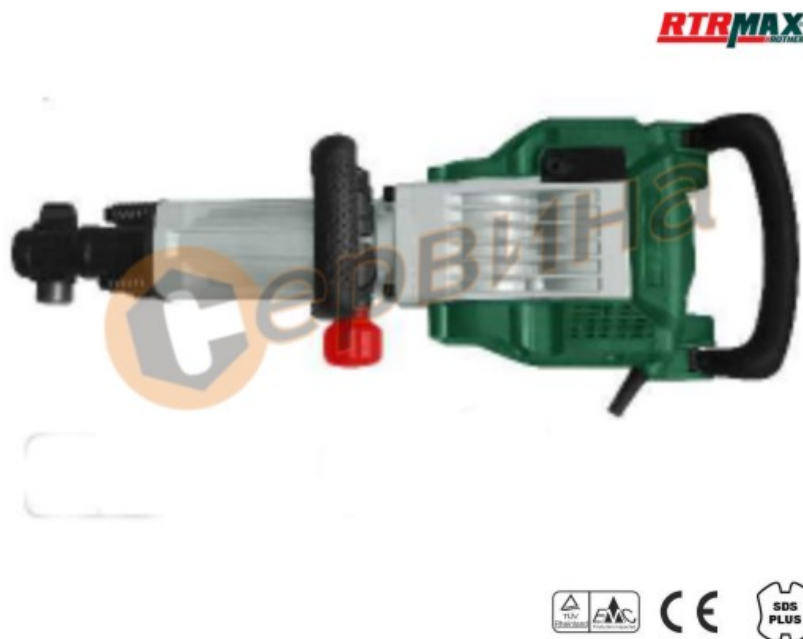

## Къртач тип скален 1750W RTRMaX RTM278

## Къртач тип скален 1750W RTRMaX RTM278

Мощна машина за къртене на улични настилки, фундаменти и разрушителни работи;

Soft Touch покритие;

SDSplus патрон;

Прецизно проектирана ръкохватка и стабилна странична ръкохватка въртяща се на 360 градуса;

Мощен двигател с висока честота на ударите;

Удобен превключвател за скоростта с фиксиращ бутон за продължителна работа;

Окомплектовка: куфар

Параметри:

- Мощност: 1750W

- Удари в минута: 1300rpm

- Мощност на единичния удар: 45J

- Напрежение: 230V/50Hz

Тегло: 16,5кг.

Гаранция: 2 години

Произход: Турция