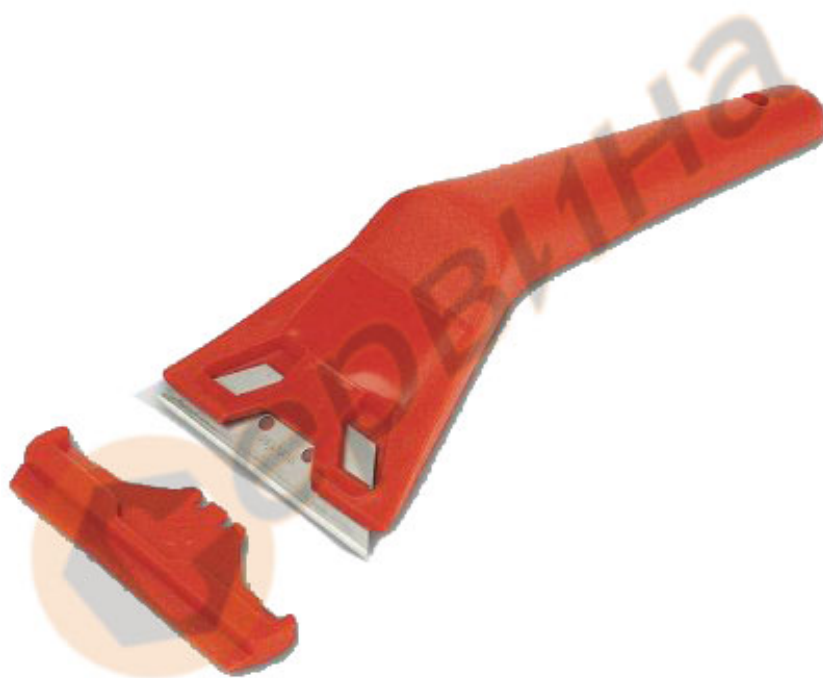

Скрапер за стъкло Mannesmann M406

Скрапер / шабър за стъкло Mannesmann M406
- Стандартен сменяем резец
- Тегло: 0,030кг
Производител: Bruder Mannesmann - Германия