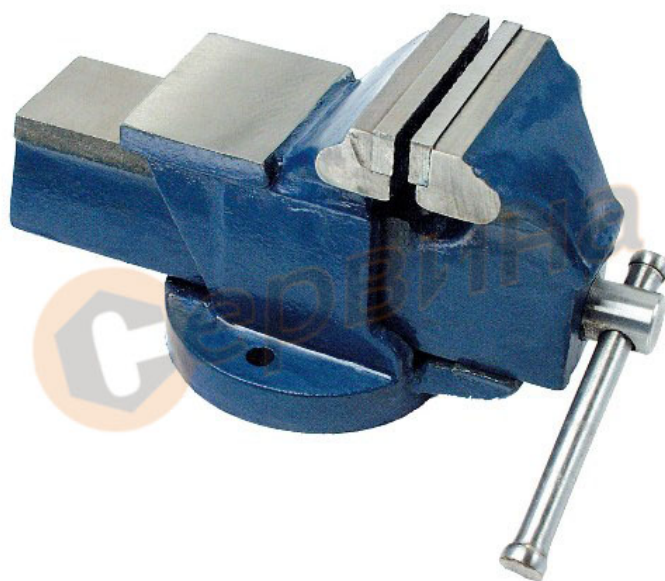

Менгеме Mannesmann M712-150 - 150мм

Менгеме с наковалня Mannesmann M712-150 - 150мм

- Материал: чугун
- Голяма наковалня
- Сменяеми челюсти
- Широчина на челюста: 150мм
- Затягаща широчина: 195мм
- Отвори за стационарен монтаж
- Тегло: 14,5кг.