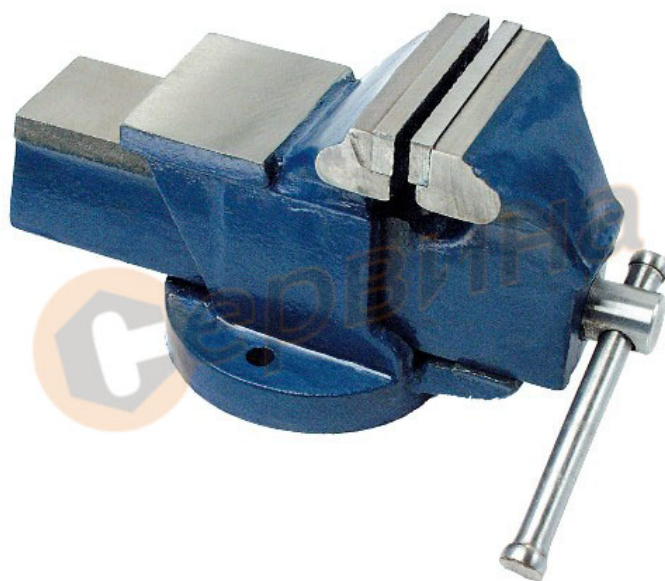

Менгеме Mannesmann M712-125 - 125мм

Менгеме с наковалня Mannesmann M712-125 - 125мм

- Материал: чугун
- Голяма наковалня
- Сменяеми челюсти
- Широчина на челюста: 125мм
- Затягаща широчина: 155мм
- Отвори за стационарен монтаж
- Тегло: 10,0кг.