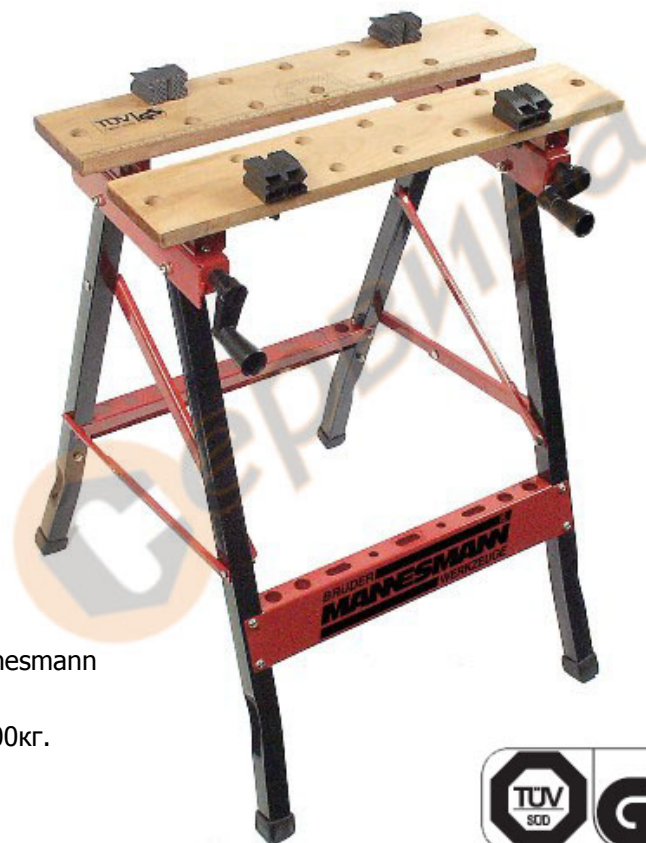

Преносима работна маса Mannesmann M7000

Преносима работна маса Mannesmann

- Работна повърхност - MDF
- Максимално натоварване: 100кг.
- Работна височина: 790мм
- Сгъваема
- 4бр. взаимозаменяеми челюсти
- Тегло: 8,5кг.