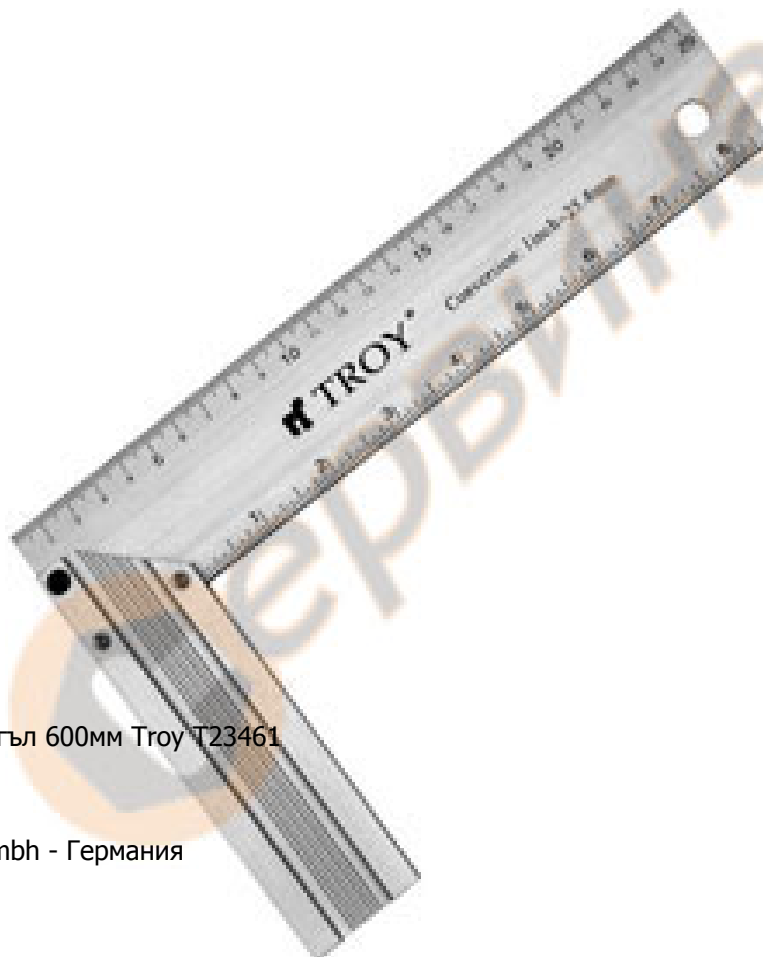

Прав ъгъл 600мм Troy T23461

Професионален прав ъгъл 600мм Troy T23461

- Алюминиев

- Със скала

Производител: SUN-Gmbh - Германия