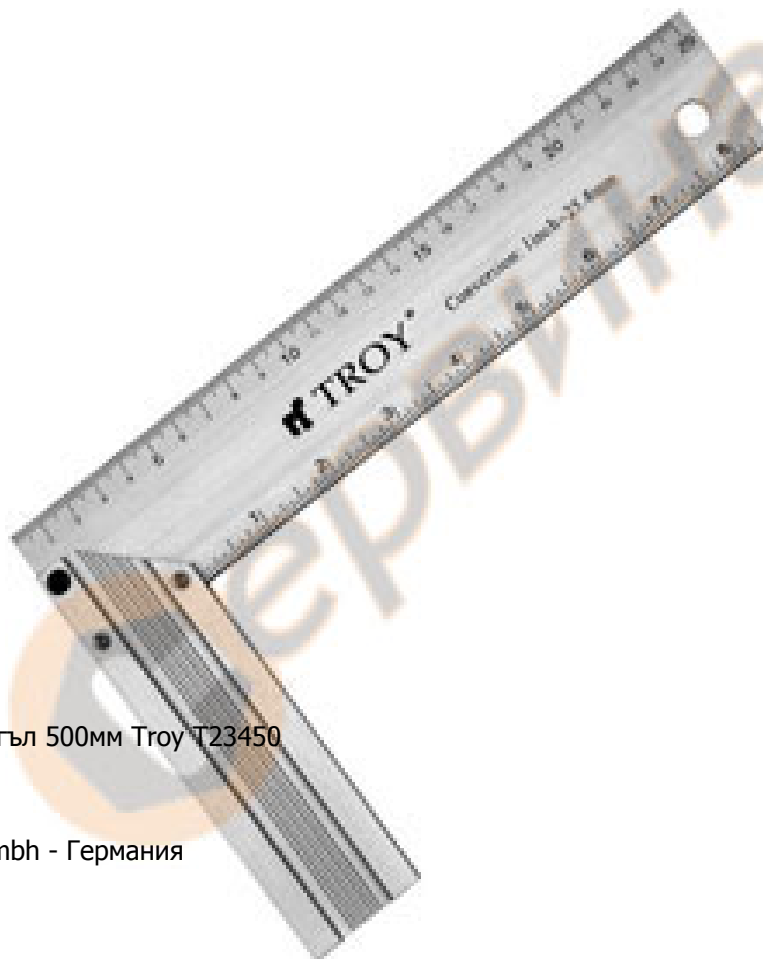

Прав ъгъл 500мм Troy T23450

Професионален прав ъгъл 500мм Troy T23450

- Алюминиев

- Със скала

Производител: SUN-Gmbh - Германия