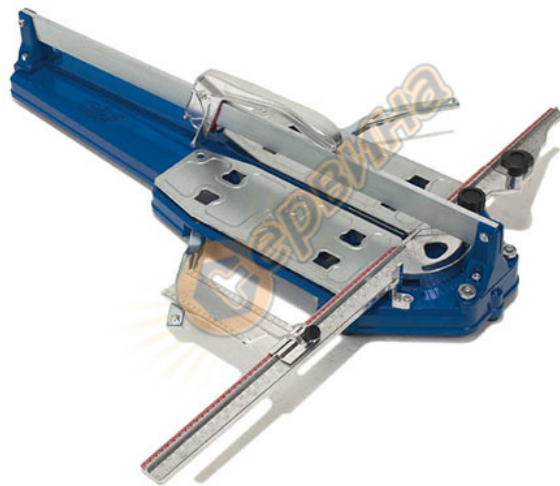

Машина за рязане ръчна SIRI Top 57 5057 - 57см

Машина за рязане ръчна SIRI Top 57 5057 - 57см

- Ръчна професионална машина SiriTop за рязане на керамични, порцеланови и гранитогресни плочки
- Машина за плочки с натискаща система и изключително прецизен в рязането, с въртяща приставка и удобни странични изваждащи се крачета
- Алюминиева дръжка с гарантираща лекота и здравина
- Алюминиева скала за размер с вал и специална вложка с регулируем ъгъл до 45 градуса, вярно рязане както под ъгъл така и по дължина
- Оборудван с крачета изработени от каучук, без приплъзване на машината
- Система с бутане на дръжката
- Предлагат се резервни части за машината

Характеристики:

- Линейно рязане до: 57 см
- Диагонално рязане на плочка до: 40x40 см
- Допустима дебелина за рязане на плочка: 20 мм
- Диаметър на ролката: 1/2" ф12 мм
- Размери на машината: 80x34x26 см
- Тегло: 10 кг