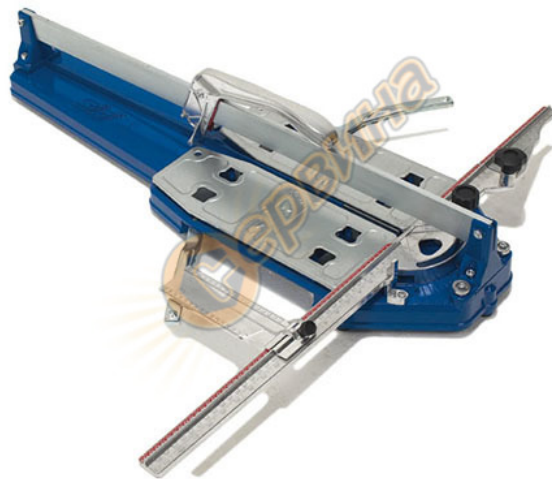

Машина за рязане ръчна SIRI TOP 80 5080 - 80см

Машина за рязане ръчна SIRI TOP 80 5080 - 80см

- Ръчна професионална машина SiriTop за рязане на керамични, порцеланови и гранитогресни плочки
- Машина за плочки с натискаща система и изключително прецизен в рязането, с въртяща приставка и удобни странични изваждащи се крачета
- Алюминиева дръжка с гарантираща лекота и здравина
- Алюминиева скала за размер с вал и специална вложка с регулируем ъгъл до 45 градуса, вярно рязане както под ъгъл така и по дължина
- Оборудван с крачета изработени от каучук, без приплъзване на машината
- Система с бутане на дръжката
- Предлагат се резервни части за машината

Характеристики:

- Линейно рязане до: 80см
- Диагонално рязане плочка до: 57x57 см
- Допустима дебелина за рязане на плочка: 20мм
- Диаметър на ролката: 1/2" ф12мм
- Размери на машината: 104x34x26 см
- Тегло: 12 кг