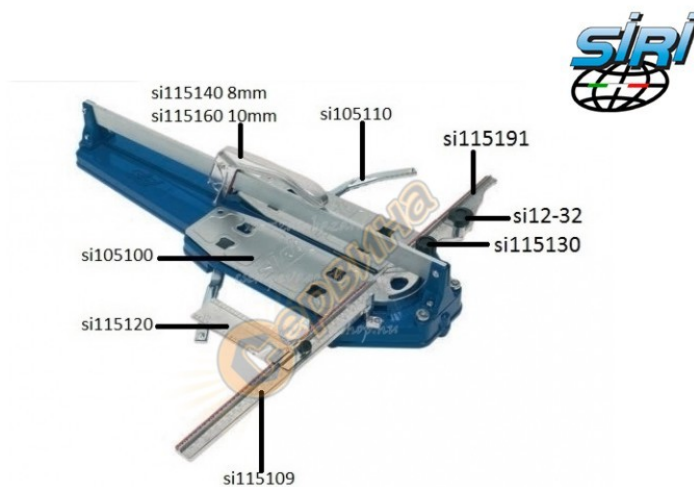

Странична опора Siri Top Avant Pro 105110

Странична подпирачка за ръчна машина Siri Top Avant Pro 105110

- Изработен от първокачествена стоманизирана сплав
- Идеален за машини Siri, модел SiriTop, SiriAvant, SiriPro
- Тегло: 1,000 кг