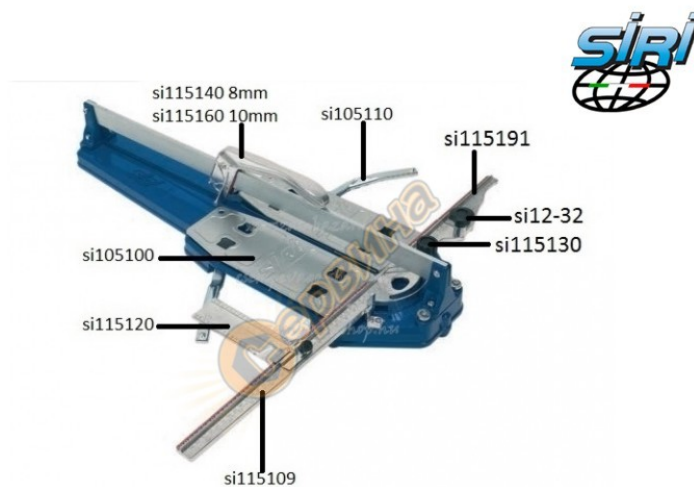

Линеал със скала за ръчна машина Siri Top Avant Pro 115109

Линеал със скала за ръчна машина Siri Top Avant Pro 115109

- Изработен от първокачествена алуминиева сплав
- Идеален за машини Siri, модел SiriTop, SiriAvant, SiriPro
- Скала с ясно видими цифри и букви
- Тегло: 1,0 кг
- Производител: Siri - Италия