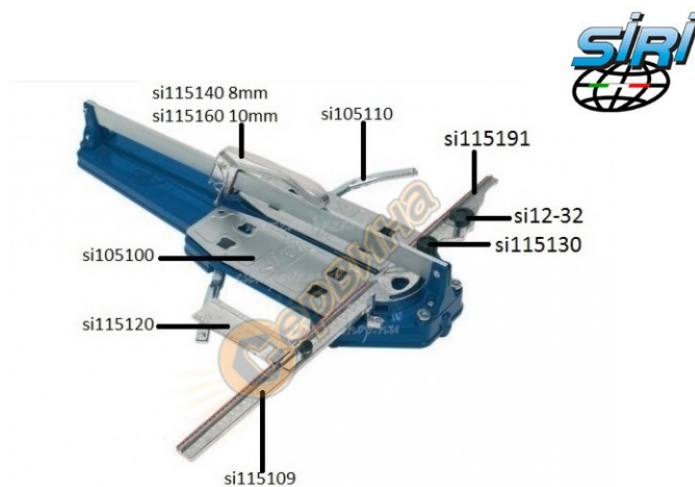

Ограничител за линеал Siri Top Avant Pro 115120

Ограничител за линеал за ръчна машина Siri Top Avant Pro 115120

- Изработен от първокачествена алуминиева сплав
- Идеален за машини Siri, модел SiriTop, SiriAvant, SiriPro
- Скала с ясно видими цифри и букви, вдълбани в профила
- Тегло: 0,500 кг