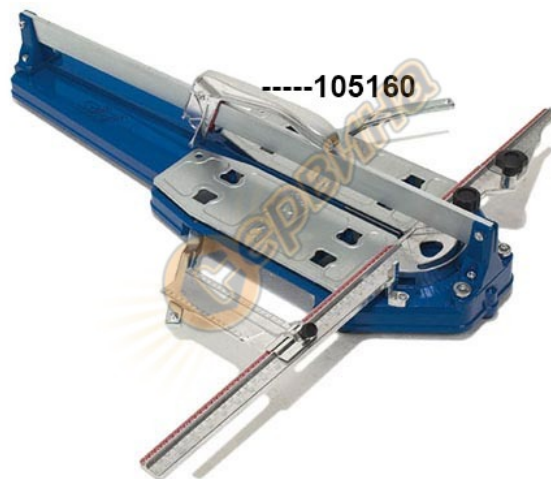

Дръжка 10мм с ролка Siri Top 80 - 100 105160

Алуминиева дръжка за ръчна машина Siri Top 80-90-100 105160

- Изработен от първокачествена алуминиева сплав
- Идеален за машини Siri, модел SiriTop
- Модели машини Siri Top: 80, 90, 100
- Ширина на отвора: 10мм
- Аксесоари: карбонова ролка Siri
- Тегло: 1,000 кг