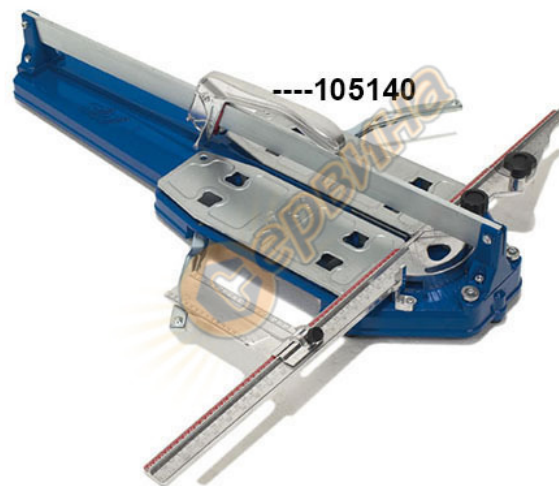

Дръжка 8мм с ролка Siri Top 57 - 68 105140

Алуминиева дръжка за ръчна машина Siri Top 57-68 105140

- Изработен от първокачествена алуминиева сплав
- Идеален за машини Siri, модел SiriTop
- Модели машини Siri Top: 57 и 68
- Ширина на отвора: 8мм
- Аксесоари: карбонова ролка Siri
- Тегло: 1,000 кг