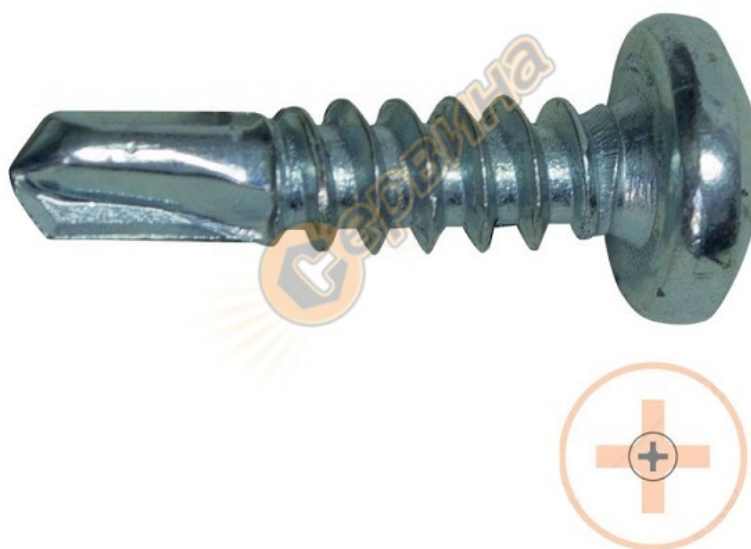

Винт Premium 4.2x16мм 1000бр. самопробивен, рапиден 14395

Винт Premium 4.2x16мм 1000бр. самопробивен, рапиден 14395

- Поцинкован
- Самопробивен рапиден винт
- Лещовидна глава
- Кръстат шлиц PZ2
- DIN 7504 N
- Приложение: подходящ за монтаж на дограма, работа с ламарина и метални листи
- Размер: 4.2 x 16 мм
- Брой в кутия: 1000 бр.
- Тегло: 1.63 кг