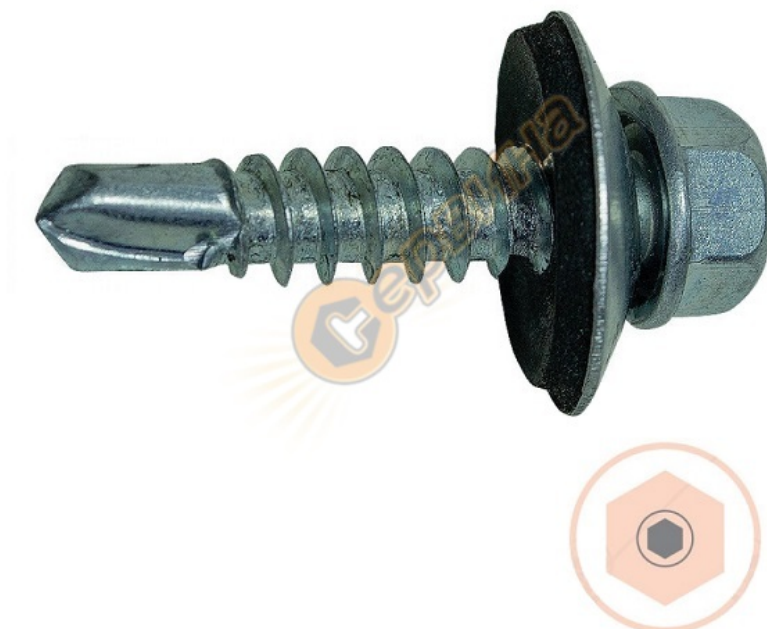

Винт покривен с шайба Premium 4.8x25мм 250бр. самопробивен 24031

Винт покривен с шайба Premium 4.8x25мм 250бр. самопробивен 24031

- Поцинкован
- Самопробивен с шайба
- Шестограмна глава
- DIN 7504K
- Приложение: за покривни конструкции, закрепване на ламаринени покрития, завинтване на обшивки, фиксиране на укрепващи профил в метални основи
- Размер: 4.8 x 25 мм
- Брой в кутия: 250
- Тегло: 1,08 кг