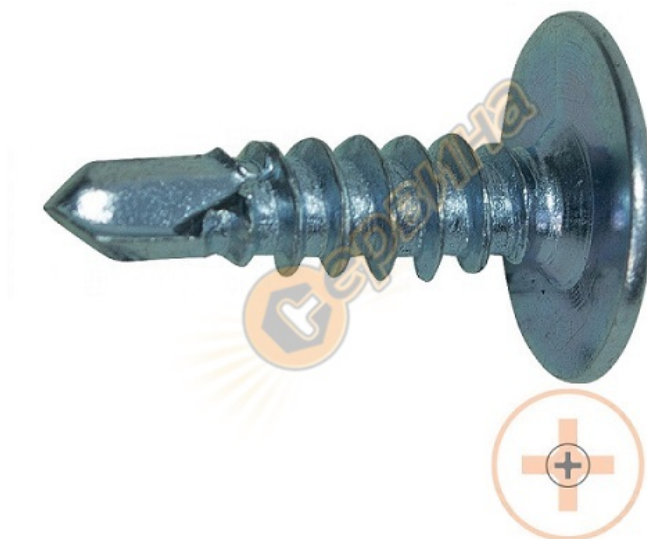

Винт с плоска глава Premium PH2 4.2x25мм 500бр. самопробивен тип копче 21259

Винт с плоска глава Premium PH2 4.2x25мм 500бр. самопробивен тип копче 21259

- Поцинкован
- Самопробивен
- Плоска глава
- Кръстат шлиц PH2
- DIN 7504 Q
- Приложение: за ламарина и метални профили
- Размер: 4.2 x 25 мм
- Брой в кутия: 500
- Тегло: 1.25 кг