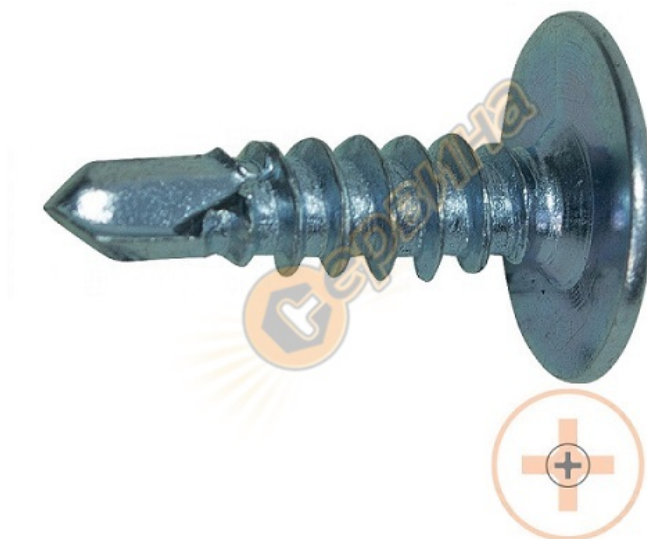

Винт с плоска глава Premium PH2 4.2x19мм 500бр. самопробивен тип копче 21258

Винт с плоска глава Premium PH2 4.2x19мм 500бр. самопробивен тип копче 21258

- Поцинкован
- Самопробивен
- Плоска глава
- Кръстат шлиц PH2
- DIN 7504 Q
- Приложение: за ламарина и метални профили
- Размер: 4.2 x 19 мм
- Брой в кутия: 500
- Тегло: 0.82 кг