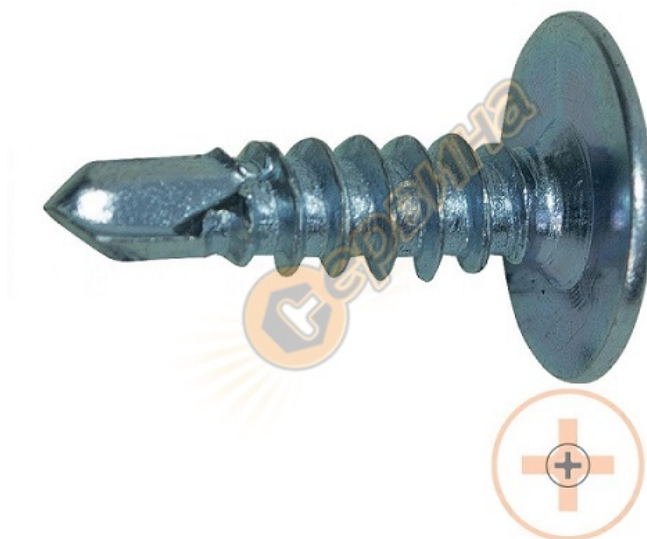

Винт с плоска глава Premium PH2 4.2x16мм 500бр. самопробивен тип копче 21257

Винт с плоска глава Premium PH2 4.2x16мм 500бр. самопробивен тип копче 21257

- Поцинкован
- Самопробивен
- Плоска глава
- Кръстат шлиц PH2
- DIN 7504 Q
- Приложение: за ламарина и метални профили
- Размер: 4.2 x 16 мм
- Брой в кутия: 500
- Тегло: 0.65 кг