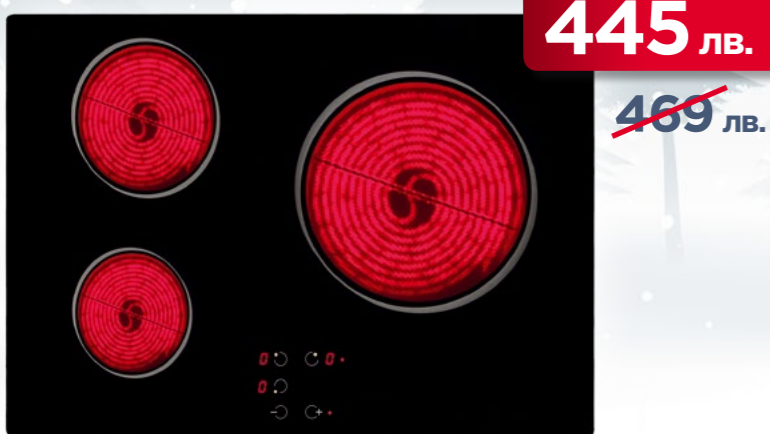

## СТЪКЛОКЕРАМИЧЕН КОТЛОН ЗА ВГРАЖДАНЕ TR 610

- Сензорно управление със звукова сигнализация
- 3 готварски зони:
  - 1 двойна зона Ø230/180 мм. – 2400/1500 W
  - 1 зона Ø 180 мм. – 1800 W
  - 1 зона Ø 145 мм. – 1200 W
- Автоматично изключване за безопасност
- Блокировка на управлението за безопасност
- Максимална мощност: 5,1 kw
- Скосени краища (фасет)
- Размери: 600 x 510 мм

## СТЪКЛОКЕРАМИЧЕН КОТЛОН ЗА ВГРАЖДАНЕ TR 630

- Сензорно управление със звукова сигнализация
- Независимо програмиране на всяка зона
- Таймер със звукова аларма
- 3 готварски зони:
  - 1 двойна зона Ø 210/270 мм - 1,5/2,4 kW
  - 1 зона Ø 180 мм - 1,8 kW
  - 1 зона Ø 145 мм - 1,2 kW
- Индикатори за остатъчна топлина на всяка зона
- Максимална мощност: 5,4 kW
- Автоматично изключване за безопасност
- Скосени краища (фасет)