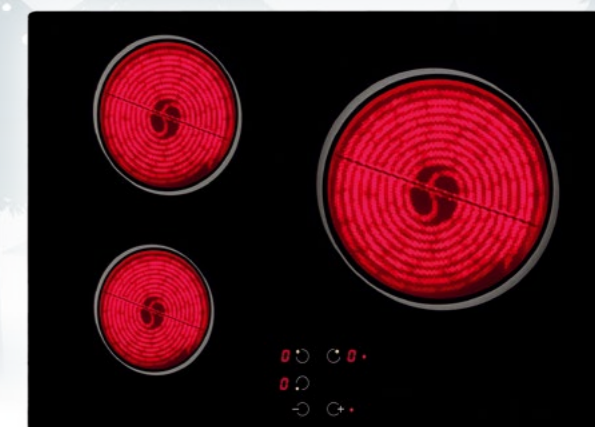

СТЪКЛОКЕРАМИЧЕН КОТЛОН ЗА ВГРАЖДАНЕ TB 53

- Сензорно управление със звукова сигнализация
- 3 готварски зони:
  - 1 зона Ø 210 мм
  - 2 зони Ø 145 мм
- Автоматично изключване за безопасност
- Блокировка на управлението за безопасност
- Максимална мощност: 4,5 kW
- Без рамка (прави краища)
- Размери: Ш600 x В435мм

Код: E.260