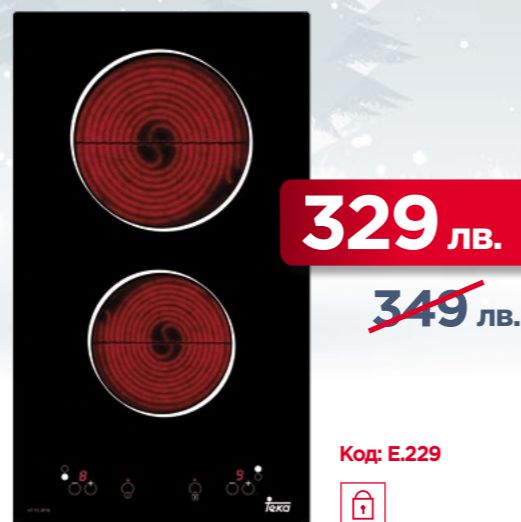

329 ЛВ.

~~349 ЛВ.~~

Код: E.229

СТЪКЛОКЕРАМИЧЕН КОТЛОН ЗА ВГРАЖДАНЕ VT TC 2P B

- Сензорно управление със звукова сигнализация
- Функция „Максимално нагряване“ и автоматично връщане на желаната по-ниска степен
- Две готварски зони: една зона (Ø 180 мм - 1,8 kW), една зона (Ø 145 мм - 1,2 kW)
- Индикатори за остатъчна топлина
- Автоматично изключване за безопасност
- Максимална мощност: 3 kW
- Размери: Ш300 мм хВ 520 мм