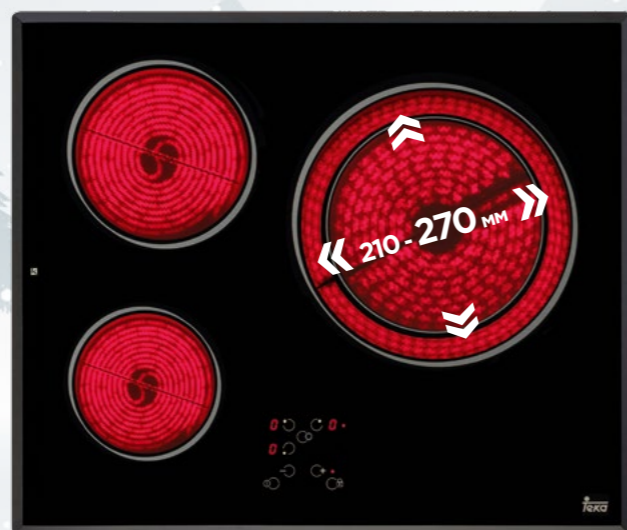

1402 ЛВ. ~~1496~~ ЛВ.

**ТЕЛЕСКОПИЧЕН АБСОРБАТОР
ЗА ВГРАЖДАНЕ CNL3 2002**

- Размер: 60 см
- Цвят: черен
- Два двигателя
- Степени на мощност: 3
- Капацитет според Делегиран Регламент 65/2014: 388 м³/ч
- Ниво на шум на минимална степен според Делегиран Регламент (ЕС) 65/2014: 52 dBA
- Енергиен клас: E

Код: E.301.5.ЧЕ

**МУЛТИФУНКЦИОНАЛНА
ФУРНА ЗА ВГРАЖДАНЕ
ЕВОН HS 710 ЧЕРНА**

- 7 функции
- Сензорен старт-стоп програматор
- Прибиращи се бутони с лед дисплей
- Телескопични водачи на 1 ниво
- Цвят: черен
- Вместимост: 65 литра
- Енергиен клас: A+

Код: E.582.ЧЕ

**СТЪЛОКЕРАМИЧЕН КОТЛОН
ЗА ВГРАЖДАНЕ TR 630**

- Сензорно управление със звукова сигнализация
- 3 готварски зони: 1 двойна зона Ø 210/270 мм, 1 зона Ø 180 мм, 1 зона Ø 145 мм
- Индикатори за остатъчна топлина на всяка зона
- Максимална мощност: 5,4 kW
- Автоматично изключване за безопасност
- Скосени краища (фасет)
- Размери: Ш600 x В510 мм

Код: E.258.Ф

1487 ЛВ. ~~1582~~ ЛВ.

**АБСОРБАТОР ЗА ВГРАЖДАНЕ
GFH 55**

- Размер: 55 см
- Цвят: инокс
- Управление чрез push бутони
- Двигател с двойна турбина
- Степени на мощност: 3
- Антивъзвръщателен клапан
- Алюминиеви филтри
- Капацитет според Делегиран Регламент 65/2014: 334 м³/ч
- Ниво на шум на минимална степен според Делегиран Регламент 65/2014: 58 dBA
- Енергиен клас: F

Код: E.302.5.ИН

**МУЛТИФУНКЦИОНАЛНА
ФУРНА ЗА ВГРАЖДАНЕ HR 550**

- Кънтри стил
- 5 функции
- Аналогов таймер със стоп програматор
- Телескопичен водач на 1 ниво
- Вътрешно покритие на фурната „Easy clean“ емайл
- Вместимост: 65 литра
- Цвят: бежов с дръжка и бутони в цвят стар месинг
- Енергиен клас: A

Код: E.124.БЕЖ/МЕ

**СТЪЛОКЕРАМИЧЕН
КОТЛОН ЗА ВГРАЖДАНЕ TBR 641**