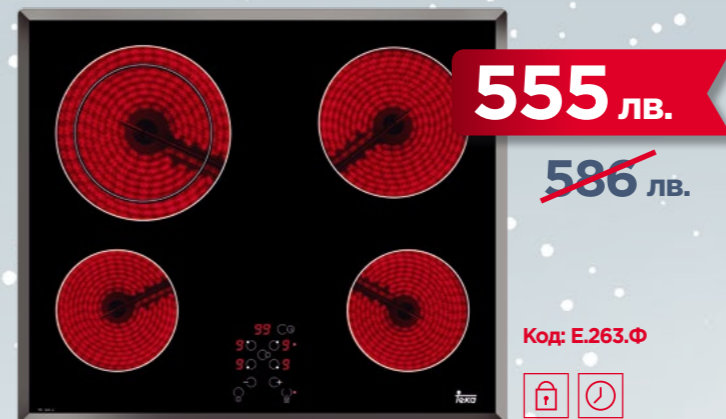

555 ЛВ.

~~586 ЛВ.~~

Код: E.263.Ф

СТЪКЛОКЕРАМИЧЕН КОТЛОН ЗА ВГРАЖДАНЕ TR 641.2

- Сензорно управление със звукова сигнализация
- Независимо програмиране на всяка зона
- 4 готварски зони:
  - 1 двойна зона Ø180/210 мм. – 1400/2000 W
  - 1 зона Ø 180 мм. – 1800 W
  - 2 зони Ø 145 мм. – 1200 W
- Индикатори за остатъчна топлина на всяка зона
- Функция „Максимално нагряване и автоматично връщане на желана по-ниска степен“
- Блокировка на управлението за безопасност
- Автоматично изключване за безопасност
- Максимална мощност: 6 200 W
- Скосени краища (фасет)
- Размери: 600 x 510 мм