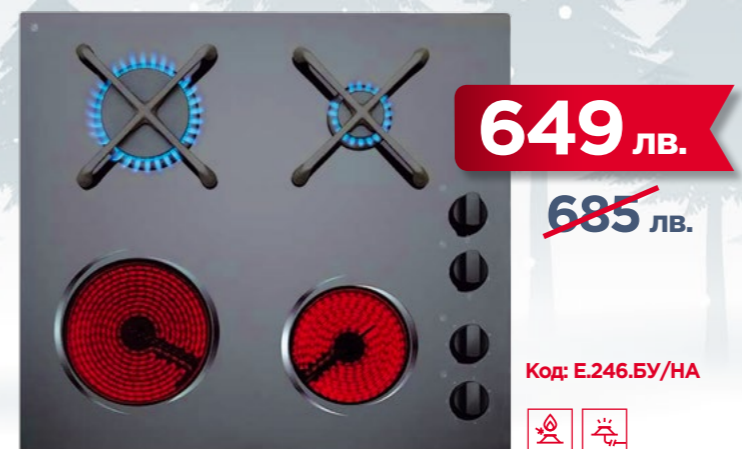

## СТЪКЛОКЕРАМИЧЕН КОТЛОН ЗА ВГРАЖДАНЕ TR 641.2

- Сензорно управление със звукова сигнализация
- Независимо програмиране на всяка зона
- 4 готварски зони:
  - 1 двойна зона Ø180/210 мм. – 1400/2000 W
  - 1 зона Ø 180 мм. – 1800 W
  - 2 зони Ø 145 мм. – 1200 W
- Индикатори за остатъчна топлина на всяка зона
- Функция „Максимално нагряване и автоматично връщане на желана по-ниска степен“
- Блокировка на управлението за безопасност
- Автоматично изключване за безопасност
- Максимална мощност: 6 200 W
- Скосени краища (фасет)
- Размери: 600 x 510 мм