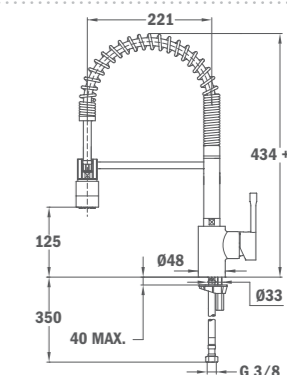

Цена: 399 лв.

ARES K 915

- Материал: месинг
- Покритие: хром
- Аератор против варовик
- С въртящ се чучур
- 3/8" гъвкави, меки връзки
- Керамична глава

Б.522.XP

Цена: 176 лв.

VITA K

VITA K 938 PULL-OUT висок с душ