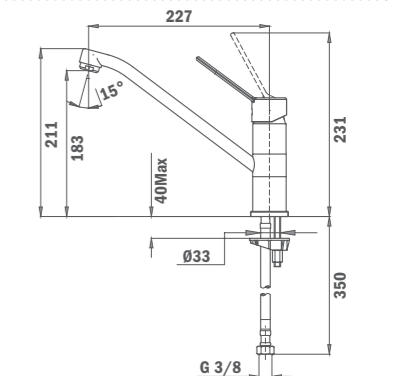

❖ MT PLUS

MT PLUS 978 PULL-OUT нисък с душ

- Материал: месинг
- Покритие: хром
- Аератор против варовик
- С издърпващ се душ и въртящ се чучур
- Два типа струя:плътна и душ
- 3/8" гъвкави, меки връзки
- Керамична глава

КОД

Б.535.XP
Цена: 210 лв.

MT PLUS 915 висок

- Материал: месинг
- Покритие: хром
- Аератор против варовик
- С се въртящ се чучур
- 3/8" гъвкави, меки връзки
- Керамична глава

Б.534.XP
Цена: 169 лв.

MT PLUS 993

- Материал: месинг
- Покритие: хром
- С въртящ се чучур
- 3/8" гъвкави, меки връзки
- Керамична глава
- Аератор против варовик
- Включен пръстен-основа за монтаж на по-голяма височина

Б.538.XP
Цена: 129 лв.

MT PLUS 913 нисък

- Материал: месинг
- Покритие: хром
- Аератор против варовик
- С въртящ се чучур
- 3/8" гъвкави, меки връзки
- Керамична глава

Б.536.XP
Цена: 124 лв.

НОВО

MT PLUS 913 нисък

- Материал: месинг
- Цветно покритие с прахово боядисване
- Аератор против варовик
- С въртящ се чучур
- 3/8" гъвкави, меки връзки
- Керамична глава
- Цветове:

Б.536.ЧМ
СК
ЧЕ
ВА
Цена: 177 лв.