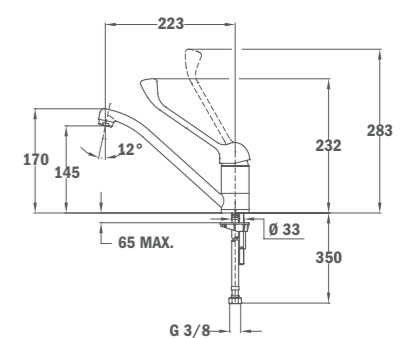

❖ MB-2, MC-10 PLUS

1. **MB -2 PULL-OUT висок с душ**
2. Материал: месинг
   - Покритие: хром
   - Аератор против варовик
   - С издърпващ се душ и въртящ се чучур
   - Два типа струя:плътна и душ
   - 3/8" гъвкави, меки връзки
   - Керамична глава

КОД
Б.505.XP
Цена: 267 лв.

1. **MB-2 висок**
2. Материал: месинг
   - Покритие: хром
   - Аератор против варовик
   - С въртящ се чучур
   - 3/8" гъвкави, меки връзки
   - Керамична глава

Б.519.XP
Цена: 188 лв.

1. **MB-2 Медицински смесител**
2. Материал: месинг
   - Покритие: хром
   - Аератор против варовик
   - С въртящ се чучур
   - 3/8" гъвкави, меки връзки
   - Керамична глава

Б.542.XP
Цена: 189 лв.

1. **MC-10 PLUS висок**
2. Материал: месинг
   - Покритие: хром
   - Аератор против варовик
   - С въртящ се чучур
   - 3/8" гъвкави, меки връзки
   - Керамична глава

Б.529.XP
Цена: 234 лв.