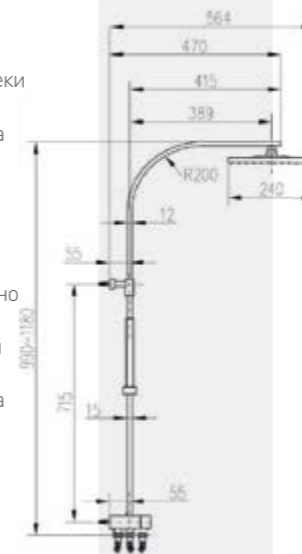

Цена: 686 лв.

UNIVERSE CUADRO PRO

- Универсална монтажна система, подходяща за всеки не вграден смесител.
- Приспособима регулираща релса за лесен монтаж
- Минимална височина 990 мм
- Максимална височина 1.180 мм
- Минимално препоръчително налягане: 1,5 бара
- Керамичен превключвател
- Душ глава със система за почистване на варовика 240 мм x 360 мм
- Регулируем държач за душ слушалка
- Свързваща, метална, гъвкава пружина между смесителя и душ системата (80см)
- Метален гъвкав маркуч 150 см
- **Без смесител**