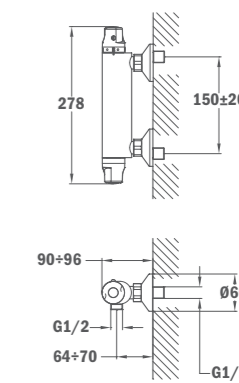

INCA PRO THERMOSTATIC

Термостатичен смесител за душ

- Температурен ограничител на 38°C
- ЕКО бутон за постоянен нисък разход на вода и енергия
- Еднопосочен клапан
- Филтър на възвратните клапи
- Без комплект за душ

Б.269.XP

Цена: 199 лв.