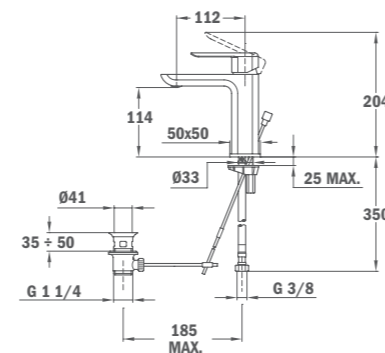

FORMENTERA

1. Смесител за умивалник нисък
2. Материал: месинг
   - Без разпръскване на водната струя
   - 3/8" гъвкави, меки връзки
   - Оптимизиране на консумацията на вода с система за спестяване
   - Аератор против варовик
   - Цветно покритие с прахово боядисване
   - Автоматичен метален клапан за мивката
   - Керамична глава
   - Цвят: Черен

КОД

Б.185.ЧЕ
Цена: 319 лв.