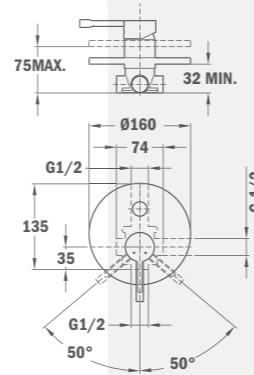

РОЗЕТКА СПА ЗА ВГРАЖДАНЕ С 2/3 ВЪРТЯЩ СЕ ПРЕВКЛЮЧВАТЕЛ

- 1/2" входни и изходни връзки
- Напълно комплектован