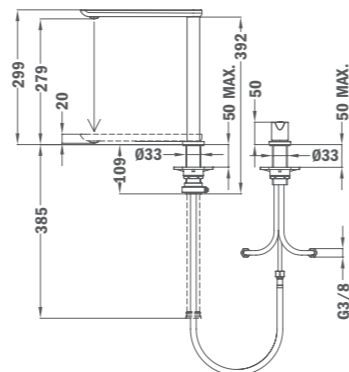

НОВО

FO 985 Underwindow

- Материал: месинг
- Смесител за монтаж под прозорец
- Прибиращо се рамо
- Две позиции: Разгъната (299мм). Прибрана (20мм)
- Въртящ се чучур
- Необходими са два отвора от $\varnothing 35\text{mm}$
- Аератор против варовик
- 3/8" гъвкави, меки връзки
- Керамична глава
- Цвят: хром

КОД

Б.599.ХР

Цена: 380 лв.

FO

НОВО

FO 915 Инокс

- Материал: Висококачествена неръждаема стомана AISI 304
- Въртящ се чучур
- Аератор против варовик
- 3/8" гъвкави, меки връзки
- Керамична глава
- Цвят: Инокс

FO 915

- Материал: месинг
- Въртящ се чучур
- Аератор против варовик
- 3/8" гъвкави, меки връзки
- Керамична глава
- Цвят: Хром

НОВО

FO 915 Черен

- Материал: месинг
- Въртящ се чучур
- Аератор против варовик
- 3/8" гъвкави, меки връзки
- Цветно покритие с прахово боядисване
- Керамична глава
- Цвят: Черен

НОВО

FO 915 Бял

- Материал: месинг
- Въртящ се чучур
- Аератор против варовик
- 3/8" гъвкави, меки връзки
- Цветно покритие с прахово боядисване
- Керамична глава
- Цвят: Бял

НОВО

FO 915 Зелен

- Материал: месинг
- Въртящ се чучур
- Аератор против варовик
- 3/8" гъвкави, меки връзки
- Цветно покритие с прахово боядисване
- Керамична глава
- Цвят: Зелен

КОД

Б.596.ИН

Цена: 370 лв.

Б.596.ХР

Цена: 299 лв.

Б.596.ЧЕ

Цена: 350 лв.

Б.596.БЯ

Цена: 350 лв.

Б.596.ЗЕ

Цена: 370 лв.