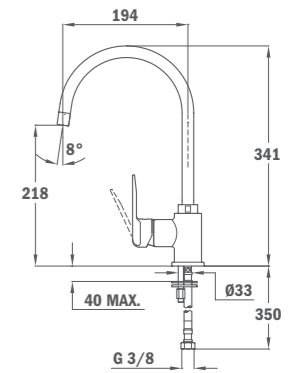

INCA висок

- Материал: месинг
- Покритие: хром
- Аератор против варовик
- С въртящ се чучур
- 3/8" гъвкави, меки връзки
- Керамична глава

КОД

Б.532.XP
Цена: 147 лв.

НОВО

INCA 995 Черен

- Материал: месинг
- Цветно покритие с прахово боядисване: черен
- Въртящ се чучур
- Аератор против варовик
- 3/8" гъвкави, меки връзки
- Керамична глава

Б.532.2.ЧЕ
Цена: 197 лв.