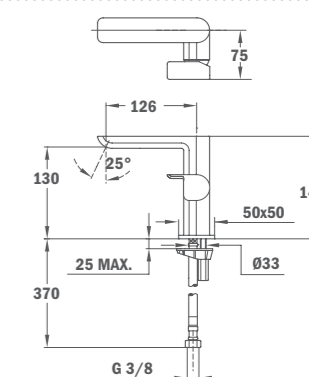

FORMENTERA CASCADE

Каскаден смесител за умивалник нисък

- Материал: месинг
- Покритие: хром
- Аератор SUPER ECO A+ (само 5 литра/мин) със защита от варовик
- Иновационна система в керамичната глава, която ограничава дебита на вода до 5 л/мин
- Спестявате до 60 % вода в сравнение със стандартен смесител
- Водният поток е оптимизиран и постоянен
- Каскаден чучур
- 3/8" гъвкави, меки връзки
- Керамична глава

Б.183.XP
Цена: 168 лв.