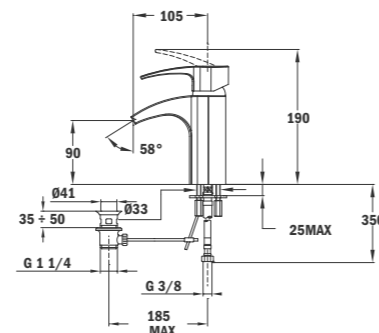

КОД

Б.330.XP
Цена: 337 лв.

Б.331.XP
Цена: 267 лв.