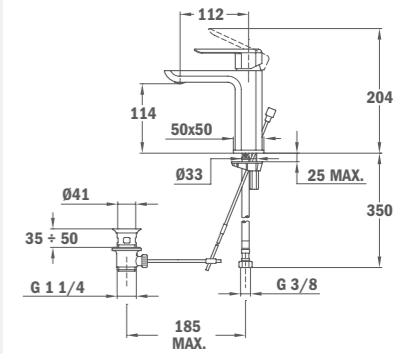

FORMENTERA

1. Смесител за умивалник нисък
2. Материал: месинг
   - Без разпръскване на водната струя
   - Оптимизиране на консумацията на вода с система за спестяване
   - Аератор против варовик
   - Автоматичен метален клапан за мивката
   - 3/8" гъвкави, меки връзки
   - Керамична глава
   - Цвят: Хром

КОД

Б.185.ХР
Цена: 219 лв.