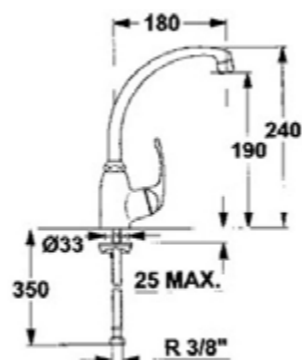

MT / MF / ML / LASER

КОД

MT (MP1) висок

- Материал: месинг
- Покритие: хром
- Аератор против варовик
- С въртящ се чучур
- 3/8" гъвкави, меки връзки
- Керамична глава

Б.530.2.XP
Цена: 139 лв.