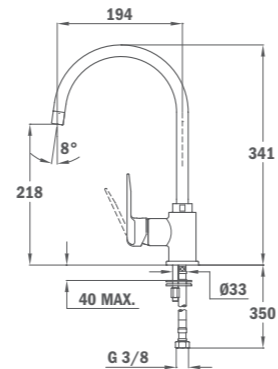

НОВО

INCA 995 Розов

- Материал: месинг
- Цветно покритие с прахово боядисване
- Въртящ се чучур
- Аератор против варовик
- 3/8" гъвкави, меки връзки
- Керамична глава
- Цвят: Розов

Б.532.2.РОЗ
Цена: 197 лв.