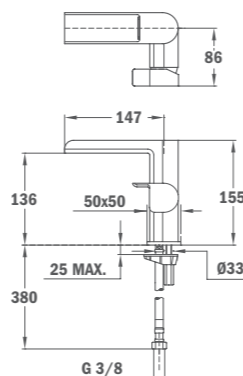

FORMENTERA CASCADE

Отворен каскаден смесител за умивалник нисък

- Материал: месинг
- Покритие: хром
- Аератор SUPER ECO A+ (само 5 литра/мин) със защита от варовик
- Иновационна система на аератора, която ограничава дебита на вода до 5 л/мин
- Спестявате до 60 % вода в сравнение със стандартен смесител
- Водният поток е оптимизиран и постоянен
- Отворен каскаден чучур
- 3/8" гъвкави, меки връзки
- Керамична глава

КОД

Б.181.XP
Цена: 217 лв.