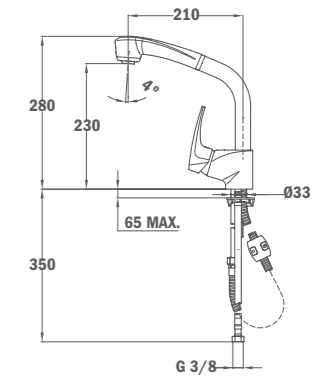

❖ MB-2, MC-10 PLUS

1. **MB -2 PULL-OUT висок с душ**
2. Материал: месинг
   - Покритие: хром
   - Аератор против варовик
   - С издърпващ се душ и въртящ се чучур
   - Два типа струя:плътна и душ
   - 3/8" гъвкави, меки връзки
   - Керамична глава

КОД
Б.505.XP
Цена: 267 лв.

1. **MB-2 висок**
2. Материал: месинг
   - Покритие: хром
   - Аератор против варовик
   - С въртящ се чучур
   - 3/8" гъвкави, меки връзки
   - Керамична глава

Б.519.XP
Цена: 188 лв.

1. **MB-2 Медицински смесител**
2. Материал: месинг
   - Покритие: хром
   - Аератор против варовик
   - С въртящ се чучур
   - 3/8" гъвкави, меки връзки
   - Керамична глава

Б.542.XP
Цена: 189 лв.

1. **MC-10 PLUS висок**
2. Материал: месинг
   - Покритие: хром
   - Аератор против варовик
   - С въртящ се чучур
   - 3/8" гъвкави, меки връзки
   - Керамична глава

Б.529.XP
Цена: 234 лв.