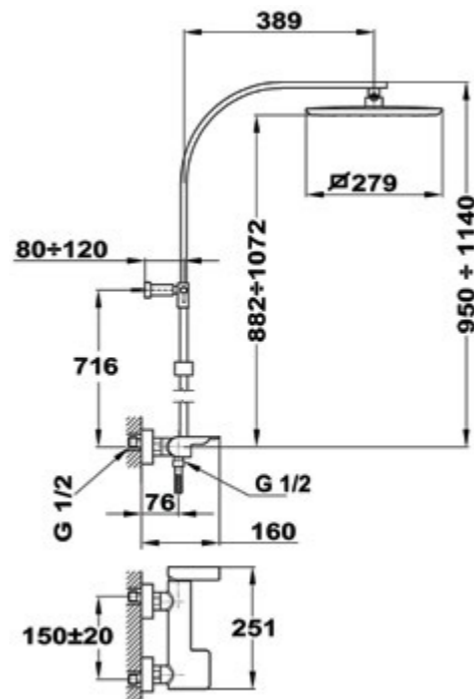

ДУШ СИСТЕМИ

MT PLUS

- Душ система със смесител и горен изход
- Автоматичен превключвател
- Душ глава DISK Ø 20 см. със система за почистване на варовика
- Високо устойчива гъвкава метална спирала с дължина 1500 мм.
- Слушалка STYLO SPORT с 3 функции и система за почистване на варовика
- Регулируема на височина телескопична стойка за по-лесна инсталация 862 мм - 1382 мм.
- Регулируем държач за слушалката
- Лесен монтаж
- **Включен смесител MT PLUS за душ**

КОД

Б.708.XP

Цена: 498 лв.

FORMENTERA

- Душ система със смесител и горен изход
- Глава за душ FORMENTERA 280 x 280 мм. със система за почистване на варовика
- Слушалка FORMENTERA със система за почистване на варовика
- Автоматичен превключвател вграден в корпуса на смесителя
- Телескопична регулируема стойка (мин. 950 мм. - макс. 1140 мм.)
- Регулируем държач за слушалката на душа
- Допълнително усилена гъвкава, метална спирала 1500 мм.
- Лесен монтаж
- ПЛЪЗГАЩ СЕ РЕГУЛИРУЕМ ФИКСАТОР КЪМ СТЕНАТА
- **Включен смесител FORMENTERA за душ**

КОД

Б.719.XP

Цена: 698 лв.

КОМПЛЕКТ ЗА ВГРАЖДАНЕ

FORMENTERA

КОД

АБ.5555.XP

Цена: 589 лв.

FORMENTERA

Душ глава

- Размери: 280 x 280 мм
- Система за почистване на варовика
- Въртящо се сферично съединение за закрепване към душ рамото, позволяващо движение на главата в различни посоки

НОВО

FORMENTERA

Душ рамо

- Материал: месинг
- Дължина 400 мм
- Ширина 25 x 25 мм
- Резба 1/2"

FORMENTERA

Душ слушалка

- Слушалка със система за почистване на варовика
- Гъвкава, метална спирала 1500 мм.
- Квадратен, месингов, степен изход с държач за слушалката

FORMENTERA

Смесителна розетка за вграждане

- Вграден превключвател към душа или слушалката
- Включва механизма с керамичната глава
- Без комплект за душ