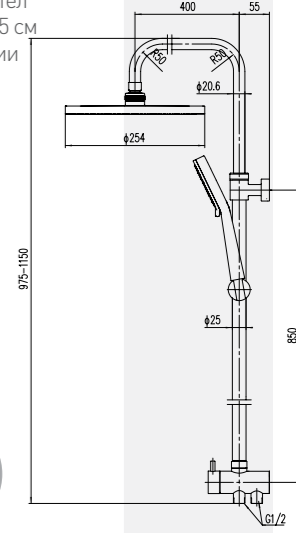

КОД

Б.711.XP

Цена: 437 лв.

КОД

Б.710.XP

Цена: 754 лв.