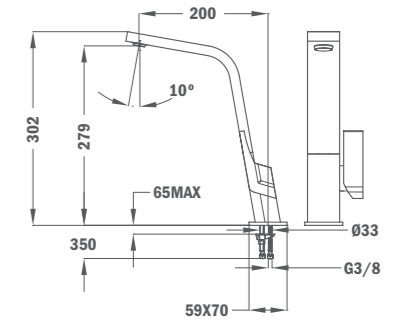

ICON

- Материал: месинг
- Въртящ се чучур
- 3/8" гъвкави, меки връзки
- Аератор против варовик
- Керамична глава
- Цвят: Хром

КОД

Б.021.ЧЕРВЕН

Цена: 555 лв.