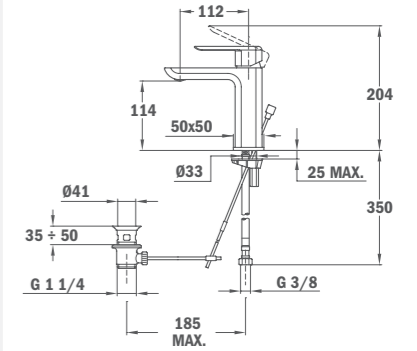

FORMENTERA

1. Смесител за умивалник нисък
2. Материал: месинг
   - Без разпръскване на водната струя
   - Оптимизиране на консумацията на вода с система за спестяване
   - Аератор против варовик
   - Автоматичен метален клапан за мивката
   - 3/8" гъвкави, меки връзки
   - Цветно покритие с прахово боядисване
   - Керамична глава
   - Цвят: Бял

Б.185.БЯ
Цена: 319 лв.