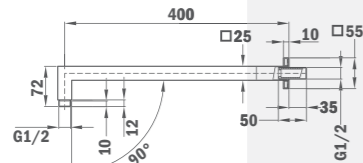

РОЗЕТКА СПА ЗА ВГРАЖДАНЕ С 2/3 ВЪРТЯЩ СЕ ПРЕВКЛЮЧВАТЕЛ

- 1/2" входни и изходни връзки
- Напълно комплектован

НОВО

КОД

Б.620.1.XP
Цена: 127 лв.

FORMENTERA

Душ рамо

- Материал: месинг
- Дължина 400 мм
- Ширина 25 x 25 мм
- Резба 1/2"