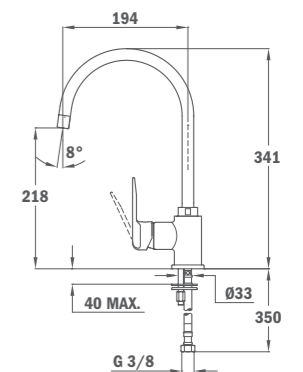

INCA

INCA висок

- Материал: месинг
- Покритие: хром
- Аератор против варовик
- С въртящ се чучур
- 3/8" гъвкави, меки връзки
- Керамична глава

КОД

Б.532.XP
Цена: 147 лв.

НОВО

INCA 995 Черен

- Материал: месинг
- Цветно покритие с прахово боядисване: черен
- Въртящ се чучур
- Аератор против варовик
- 3/8" гъвкави, меки връзки
- Керамична глава

Б.532.2.ЧЕ
Цена: 197 лв.

НОВО

INCA 995 Бял

- Материал: месинг
- Покритие: хром
- Цветно покритие с прахово боядисване: бял
- Въртящ се чучур
- Аератор против варовик
- 3/8" гъвкави, меки връзки
- Керамична глава

Б.532.2.БЯ
Цена: 197 лв.

INCA ВИСОКА

- Материал: месинг
- Цветно покритие с прахово боядисване: черен, черен металик, слонова кост, опал-беж, кварц, ванилия
- Аератор против варовик
- С въртящ се чучур
- 3/8" гъвкави, меки връзки
- Керамична глава

Б.532.XPЧЕ
ХРЧМ
ХРОБ
ХРСК
ХРКВ
ХРВА
Цена: 197 лв.