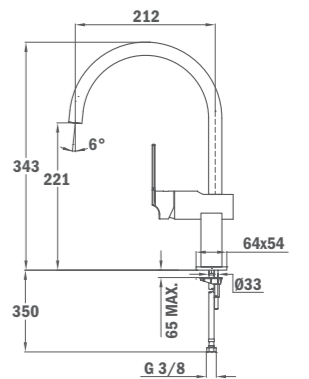

CUADRO

- Материал: месинг
- Цветно покритие с прахово боядисване: бял
- Аератор против варовик
- С въртящ се чучур
- 3/8" гъвкави, меки връзки
- Керамична глава

Б.517.БЯ

Цена: 391 лв.