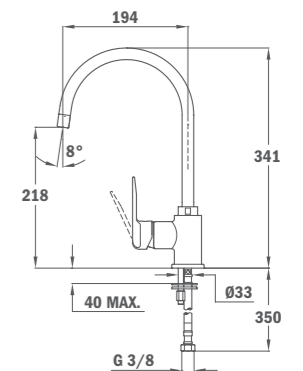

INCA ВИСОКА

- Материал: месинг
- Цветно покритие с прахово боядисване: черен, черен металик, слонова кост, опал-беж, кварц, ванилия
- Аератор против варовик
- С въртящ се чучур
- 3/8" гъвкави, меки връзки
- Керамична глава

Б.532.XPЧЕ
ХРЧМ
ХРОБ
ХРСК
ХРКВ
ХРВА
Цена: 197 лв.