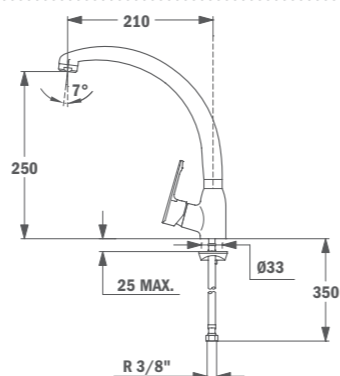

MF-2 PROJECT висок

- Материал: месинг
- Покритие: хром
- Аератор против варовик
- С въртящ се чучур
- 3/8" гъвкави, меки връзки
- Керамична глава

Б.533.XP
Цена: 129 лв.