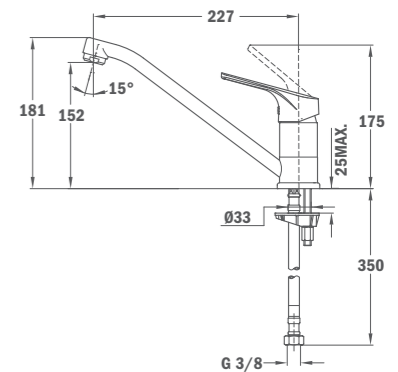

MT PLUS 913 нисък

- Материал: месинг
- Цветно покритие с прахово боядисване
- Аератор против варовик
- С въртящ се чучур
- 3/8" гъвкави, меки връзки
- Керамична глава
- Цветове:

Б.536.ЧМ
СК
ЧЕ
ВА
Цена: 177 лв.