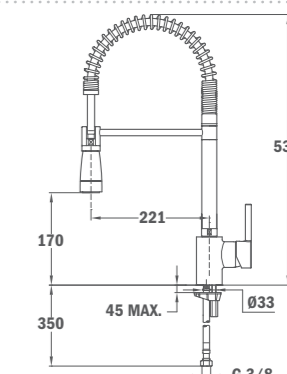

PRO

- Материал: месинг
- Покритие: хром
- Аератор против варовик
- С подвижен душ и въртящ се чучур
- Два типа струя:плътна и душ
- 3/8" гъвкави, меки връзки
- Керамична глава

Б.504.XP

Цена: 417 лв.