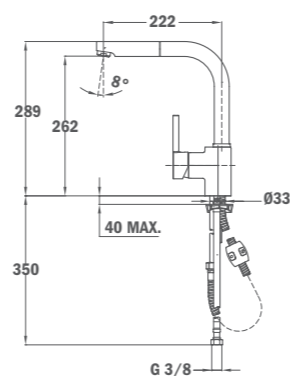

НОВО

ARES K 938 PULL-OUT

- Материал: месинг
- Въртящ се чучур
- Издърпващ се душ
- Аератор против варовик
- 3/8" гъвкави, меки връзки
- Цветно покритие с прахово боядисване
- Керамична глава
- Цвят: Черен

Б.037.XPЧЕ

Цена: 368 лв.