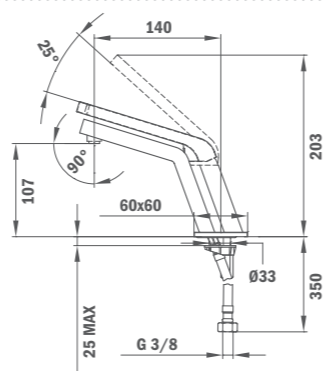

ICON

нисък

- Уникален дизайн
- Материал: месинг
- Покритие: хром
- Аератор против варовик
- 3/8" гъвкави, меки връзки
- Цветно покритие с прахово боядисване
- Керамична глава
- Цвят: Бял

Б.371.БЯ
Цена: 357 лв.