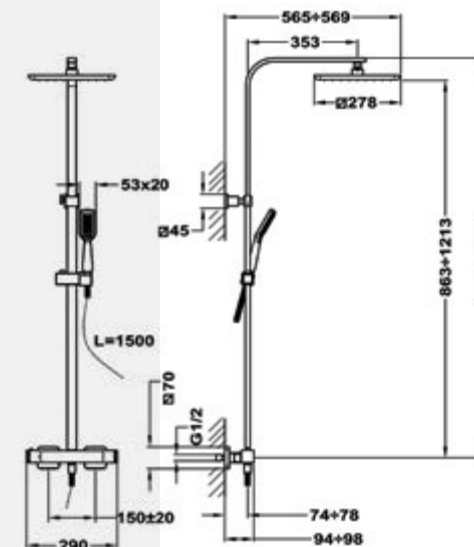

КОД

Б.718.XP

Цена: 1345 лв.