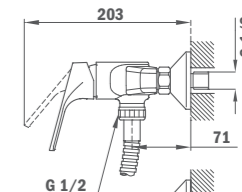

MT PLUS

Комплект за душ

- Материал: месинг
- Покритие: хром
- Аератор против варовик
- С вграден в тялото регулатор на шума
- Включва слушалка BASIC, спирала (1,70м), държач за стена

Б.166.XP

Цена: 129 лв.