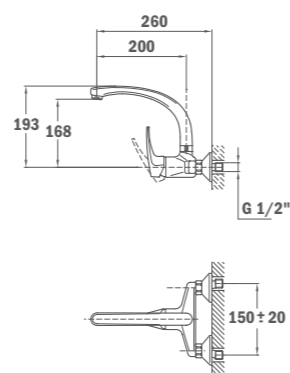

MT PLUS
стенен

- Материал: месинг
- Покритие: хром
- Аератор против варовик
- С въртящ се чучур
- С вграден в тялото регулатор на шума
- смесител за монтаж на стена
- 3/8" гъвкави, меки връзки
- Керамична глава

Б.049.ХР
Цена: 147 лв.