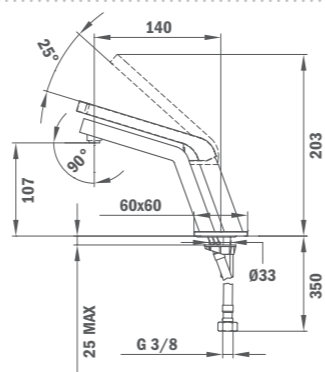

ICON

нисък

- Уникален дизайн
- Материал: месинг
- Покритие: хром
- Аератор против варовик
- 3/8" гъвкави, меки връзки
- Цветно покритие с прахово боядисване
- Керамична глава
- Цвят: Черен

Б.371.ЧЕ
Цена: 357 лв.