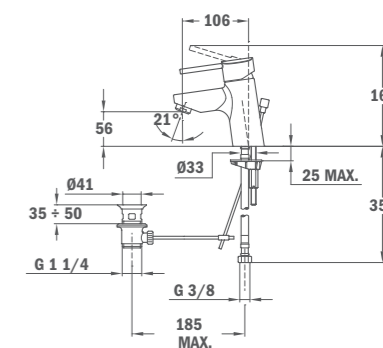

ARES

Смесител за умивалник нисък

- Материал: месинг
- Покритие: хром
- Автоматичен метален клапан (А/К) за мивката
- Аератор против варовик
- 3/8" гъвкави, меки връзки
- Керамична глава

Б.271.XP
Цена: 153 лв.