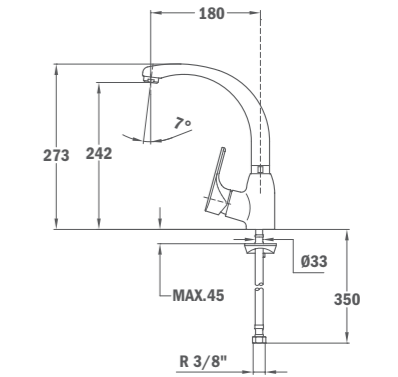

MT PLUS 993

- Материал: месинг
- Покритие: хром
- С въртящ се чучур
- 3/8" гъвкави, меки връзки
- Керамична глава
- Аератор против варовик
- Включен пръстен-основа за монтаж на по-голяма височина

Б.538.XP
Цена: 129 лв.