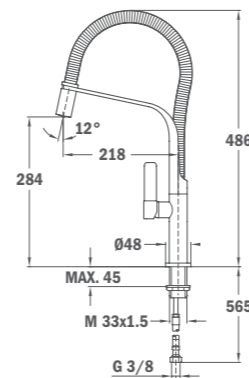

НОВО

FO 997 Черен

- Материал: месинг
- Въртящ се и гъвкав чучур
- Аератор против варовик
- 3/8" гъвкави, меки връзки
- Цветно покритие с прахово боядисване
- Керамична глава
- Цвят: Черен

КОД

Б.597.ЧЕ

Цена: 380 лв.

НОВО

FO 997 Бял

- Материал: месинг
- Въртящ се и гъвкав чучур
- Аератор против варовик
- 3/8" гъвкави, меки връзки
- Цветно покритие с прахово боядисване
- Керамична глава
- Цвят: Бял

КОД

Б.597.БЯ

Цена: 380 лв.

НОВО

FO 999

- Материал: месинг
- Въртящ се чучур
- Аератор против варовик
- Високо устойчива, гъвкава пружина
- 3/8" гъвкави, меки връзки
- Керамична глава
- Цвят: Хром

КОД

Б.598.ХР

Цена: 385 лв.

НОВО

FO 999 Черен

- Материал: месинг
- Въртящ се чучур
- Аератор против варовик
- Високо устойчива, гъвкава пружина
- 3/8" гъвкави, меки връзки
- Цветно покритие с прахово боядисване
- Керамична глава
- Цвят: Черен

КОД

Б.598.ЧЕ

Цена: 480 лв.

НОВО

FO 999 Бял

- Материал: месинг
- Въртящ се чучур
- Аератор против варовик
- Високо устойчива, гъвкава пружина
- 3/8" гъвкави, меки връзки
- Цветно покритие с прахово боядисване
- Керамична глава
- Цвят: Бял

КОД

Б.598.БЯ

Цена: 480 лв.