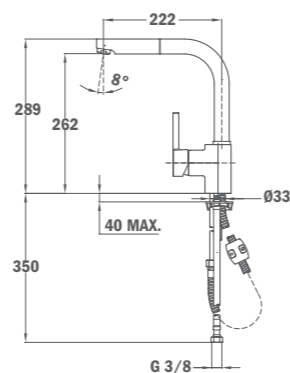

НОВО

ARES K 938 PULL-OUT

- Материал: месинг
- Въртящ се чучур
- Издърпващ се душ
- Аератор против варовик
- 3/8" гъвкави, меки връзки
- Цветно покритие с прахово боядисване
- Керамична глава
- Цвят: Бял

КОД

Б.037.XP.БЯ

Цена: 368 лв.