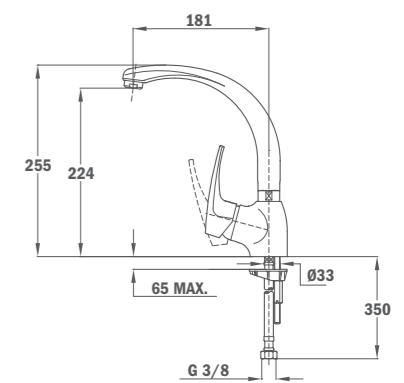

1. **MB-2 висок**
2. Материал: месинг
   - Покритие: хром
   - Аератор против варовик
   - С въртящ се чучур
   - 3/8" гъвкави, меки връзки
   - Керамична глава

Б.519.XP
Цена: 188 лв.

1. **MB-2 Медицински смесител**
2. Материал: месинг
   - Покритие: хром
   - Аератор против варовик
   - С въртящ се чучур
   - 3/8" гъвкави, меки връзки
   - Керамична глава

Б.542.XP
Цена: 189 лв.