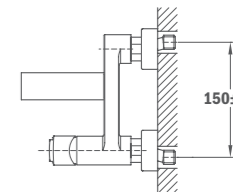

PALMA

Смесител за умивалник нисък

- Материал: месинг
- Покритие: хром
- Иновационна система в керамичната глава, която ограничава дебита на вода до 5 л/мин
- Спестяват до 60 % вода в сравнение със стандартен едноръкохватков смесител
- Водният поток е оптимизиран и постоянен
- Каскаден чучур
- Автоматичен метален клапан (A/K) за мивката
- 3/8" гъвкави, меки връзки
- Керамична глава

КОД

Б.168.XP
Цена: 338 лв.