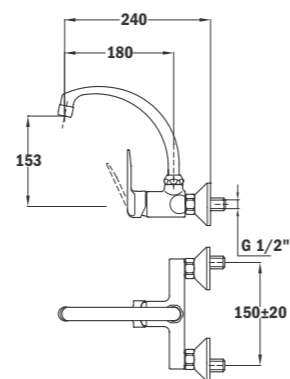

MB-2
стенен

- Материал: месинг
- Покритие: хром
- Аератор против варовик
- С въртящ се чучур
- С вграден в тялото регулатор на шума
- смесител за монтаж на стена
- 3/8" гъвкави, меки връзки
- Керамична глава

Б.572.1.ХР
Цена: 190 лв.