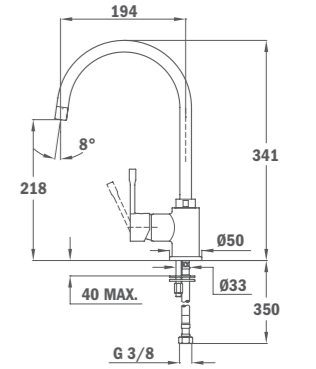

Б.552.ЧМ
ЧЕ
СК
ОБ
КВ
ВА
Цена: 247лв.

❖ MB-2, MC-10 PLUS

- MB -2 PULL-OUT висок с душ**
- Материал: месинг
 - Покритие: хром
 - Аератор против варовик
 - С издърпващ се душ и въртящ се чучур
 - Два типа струя:плътна и душ
 - 3/8" гъвкави, меки връзки
 - Керамична глава