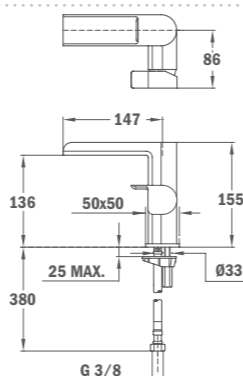

FORMENTERA CASCADE

Отворен каскаден смесител за умивалник нисък

- Материал: месинг
- Аератор SUPER ECO A+ (само 5 литра/мин) със защита от варовик
- Иновационна система на аератора, която ограничава дебита на вода до 5 л/мин
- Спестявате до 60 % вода в сравнение със стандартен смесител
- Водният поток е оптимизиран и постоянен
- Отворен каскаден чучур
- 3/8" гъвкави, меки връзки
- Цветно покритие с прахово боядисване
- Керамична глава
- Цвят: Черен

Б.181.XPЧЕ
Цена: 388 лв.