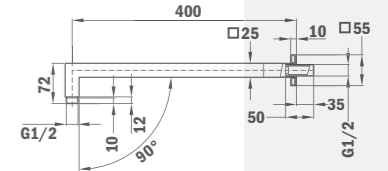

FORMENTERA

Душ рамо

- Материал: месинг
- Дължина 400 мм
- Ширина 25 x 25 мм
- Резба 1/2"

FORMENTERA

Душ слушалка

- Слушалка със система за почистване на варовика
- Гъвкава, метална спирала 1500 мм.
- Квадратен, месингов, степен изход с държач за слушалката