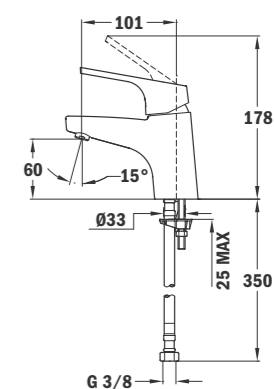

MT PLUS

Смесител за умивалник нисък

- Материал: месинг
- Покритие: хром
- Аератор против варовик
- 3/8" гъвкави, меки връзки
- Керамична глава

Б.167.XP

Цена: 103 лв.