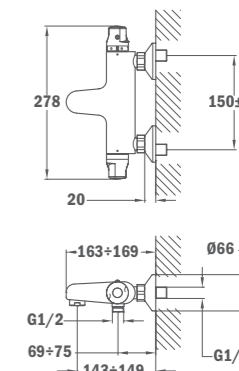

INCA PRO THERMOSTATIC

Термостатичен смесител за душ

- Температурен ограничител на 38°C
- ЕКО бутон за постоянен нисък разход на вода и енергия
- Еднопосочен клапан
- Филтър на възвратните клапи
- Вграден в тялото превключвател
- Без комплект за душ

КОД

Б.268.XP

Цена: 299 лв.