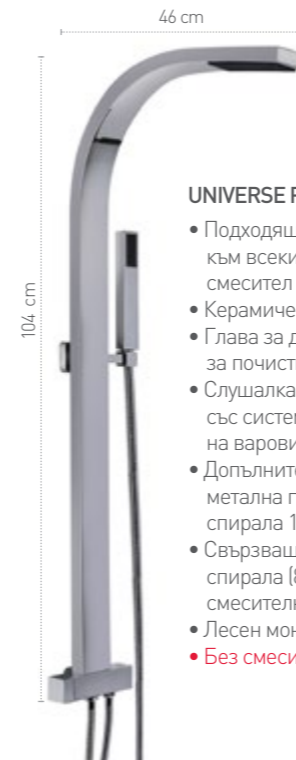

UNIVERSE PLUS

- Подходяща за инсталация към всеки не вграден смесител за вана/душ
- Керамичен превключвател
- Глава за душ със система за почистване на варовика
- Слушалка CUADRO със система за почистване на варовика
- Допълнително усилена метална гъвкава спирала 1500 мм.
- Свързваща метална спирала (800 мм.) между смесителната батерия и душа
- Лесен монтаж
- **Без смесител**