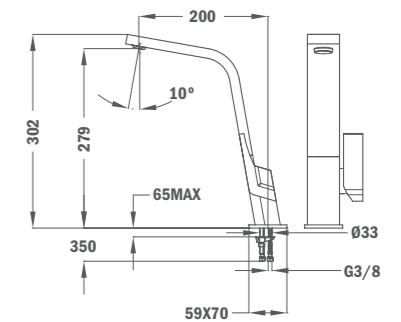

Б.021.ЧМ

Цена: 555 лв.