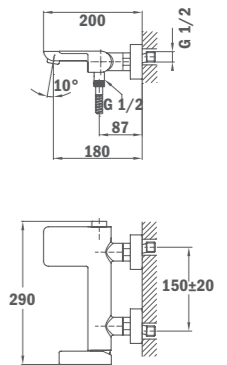

НОВО

FORMENTERA

1. Смесител за вана/душ
2. Материал: месинг
   - Без комплект за душ
   - Оборудван с ограничител на шума
   - Автоматичен превключвател вграден в основното тяло
   - Аератор против варовик
   - Цвят: Бял

Б.180.ХРБЯ
Цена: 499 лв.