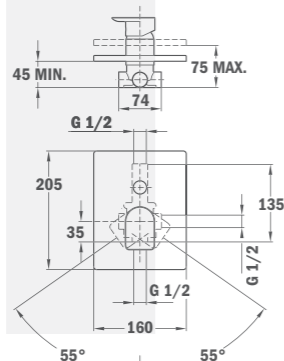

FORMENTERA

Смесителна розетка за вграждане

- Вграден превключвател към душа или слушалката
- Включва механизма с керамичната глава
- Без комплект за душ

КОД

Б.188.XP
Цена: 235 лв.