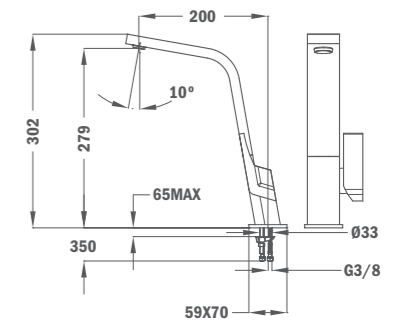

Цена: 555 лв.

Б.021.ХР

Цена: 470 лв.

MZX

MZX 90°

- Материал: месинг
- Покритие: хром
- С въртящ се чучур
- Аератор против варовик
- 3/8" гъвкави, меки връзки
- Керамична глава
- Дизайн EXPRESSION

КОД

Б.017.ХР