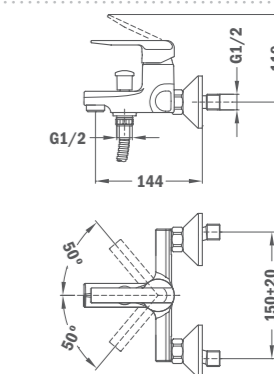

Б.261.XP
Цена: 119 лв.