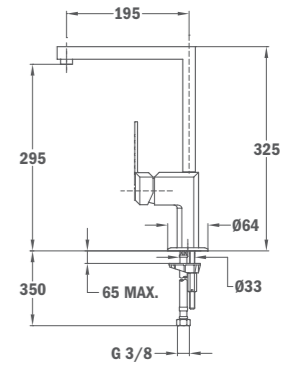

MZX PULL-OUT

- Материал: месинг
- Покритие: хром
- С издърпващ се душ и въртящ се чучур
- Аератор против варовик
- 3/8" гъвкави, меки връзки
- Керамична глава
- Дизайн EXPRESSION

КОД

Б.016.ХР

Цена: 463 лв.