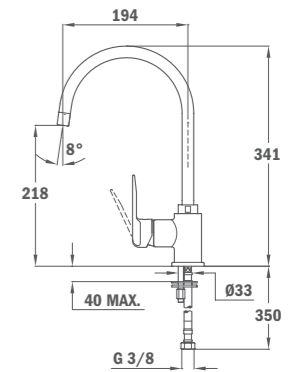

НОВО

INCA 995 Бял

- Материал: месинг
- Покритие: хром
- Цветно покритие с прахово боядисване: бял
- Въртящ се чучур
- Аератор против варовик
- 3/8" гъвкави, меки връзки
- Керамична глава

Б.532.2.БЯ
Цена: 197 лв.