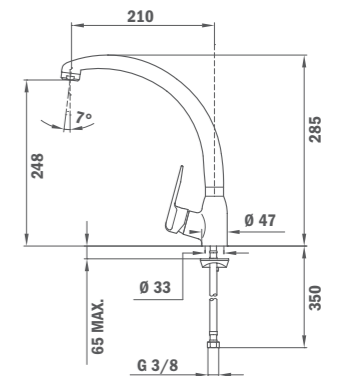

Б.532.2.РОЗ
Цена: 197 лв.

INCA + SP 995

INCA висок

- Материал: месинг
- Покритие: хром
- Аератор против варовик
- С въртящ се чучур
- 3/8" гъвкави, меки връзки
- Керамична глава

КОД

Б.531.XP
Цена: 139 лв.

INCA нисък