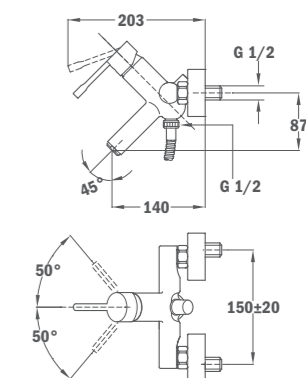

Б.363.XP
Цена: 279 лв.

❖ КОМПЛЕКТ INCA

КОД

Б.260.XP
Цена: 169 лв.

INCA 45°
Комплект за вана/душ

- Материал: месинг
- Покритие: хром
- Аератор против варовик
- С вграден в тялото регулатор на шума
- Включва слушалка BASIC, спирала(1,70м), държач за стена