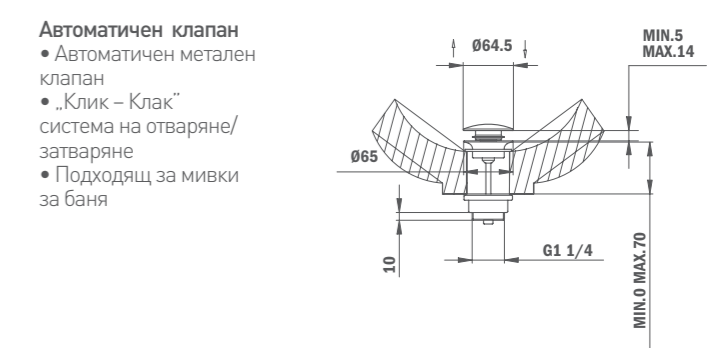

AKCECOAPPI

FORMENTERA Душ рамо • Дължина 400 мм • Ширина 25 x 25 мм • Резба 1/2"	код Б.620.1.XP Цена: 127 лв.
ALAIOR душ рамо • Дължина 400мм • R 22mm • Резба 1/2"	код Б.619.XP Цена: 88 лв.
ALAIOR V Вертикално душ рамо • Дължина 200мм • Резба 1/2"	код Б.617.XP Цена: 39 лв.
FORMENTERA V Вертикално душ рамо • Дължина 200мм • Резба 1/2"	код Б.618.XP Цена: 53 лв.
	код АБ.1106.XP Цена: 54 лв.

FORMENTERA Месингов стенов държач • Материал: хромиран месинг • Квадратен, стенов изход за водата с държач за слушалката • Подходящ при система за скрит монтаж с розетка • Съвместим с всички спирали за баня на ТЕКА	код АБ.1053.XP Цена: 67 лв.
МЕСИНГОВ СТЕНОВ ИЗХОД • Материал: хромиран месинг • Кръгъл, стенов изход за водата • Подходящ при система за скрит монтаж с розетка • Съвместим с всички спирали за баня на ТЕКА	код АБ.1050.XP Цена: 23 лв.
ЕКО КОМПЛЕКТ Комплектът включва: • 3 бр. аератори със защита от варовик, които ограничават дебита до 5 л/мин. За монтиране на смесители за кухня, баня или биде • 1 бр. регулатор на дебита за употреба при смесители за душ/вана, който се монтира на входа на спиралата към смесителя. Ограничава дебита до 9 л/мин	код АБ.5000 Цена: 27 лв.
СПИРАЛА ЗА КУХНЯ • Допълнително усилена, гъвкава, PVC спирала • Дължина 1550 мм.	код АБ.6200.XP Цена: 24 лв.