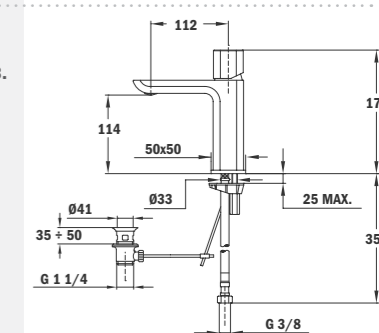

FORMENTERA

Смесител за умивалник нисък

- Материал: месинг
- Покритие: хром
- Аератор SUPER ECO A+ (само 5 литра/мин) със защита от варовик
- Иновационна система в керамичната глава, която ограничава дебита на вода до 5 л/мин
- Спестявате до 60 % вода в сравнение със стандартен смесител
- Водният поток е оптимизиран и постоянен
- Автоматичен метален клапан за мивката
- 3/8" гъвкави, меки връзки
- Керамична глава

Б.184.XP
Цена: 198 лв.