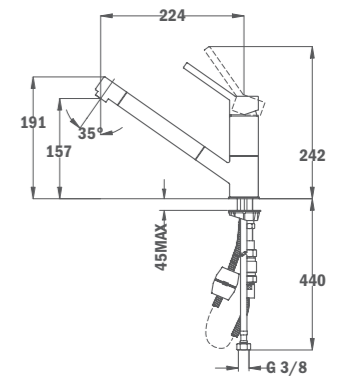

VITA K

VITA K 938 PULL-OUT висок с душ

- Материал: месинг
- Покритие: хром
- Аератор против варовик
- С издърпващ се душ и въртящ се чучур
- 3/8" гъвкави, меки връзки
- Керамична глава

КОД

Б.030.XP
Цена: 283 лв.

VITA K 915

- Материал: месинг
- Покритие: хром
- Аератор против варовик
- С въртящ се чучур
- 3/8" гъвкави, меки връзки
- Керамична глава

Б.031.XP
Цена: 208 лв.

AURA K

AURA K 978 PULL-OUT нисък с душ

- Материал: месинг
- Покритие: хром
- Аератор против варовик
- С издърпващ се душ и въртящ се чучур
- 3/8" гъвкави, меки връзки
- Керамична глава

КОД

Б.041.XP
Цена: 258 лв.

AURA K 978 PULL-OUT нисък с душ

- Материал: месинг
- С издърпващ се душ и въртящ се чучур
- Аератор против варовик
- 3/8" гъвкави, меки връзки
- Цветно покритие с прахово боядисване
- Керамична глава
- Цветове: Черен металик, Слонова кост

Б.041.
ХРЧМ
ХРСК
Цена: 336 лв.