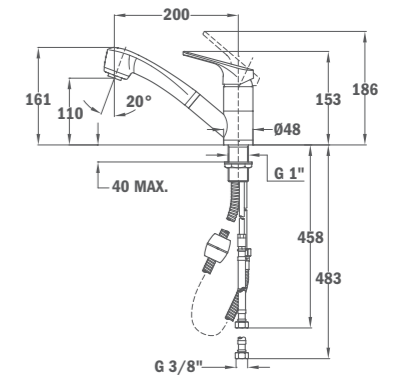

MT PLUS 915 висок

- Материал: месинг
- Покритие: хром
- Аератор против варовик
- С се въртящ се чучур
- 3/8" гъвкави, меки връзки
- Керамична глава

Б.534.XP
Цена: 169 лв.