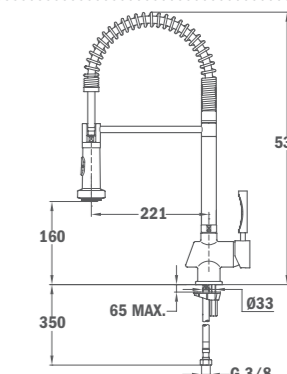

ARES K 937

- Материал: месинг
- Покритие: хром
- Аератор против варовик
- С подвижен душ и въртящ се чучур
- Два типа струя: плътна и душ
- 3/8" гъвкави, меки връзки
- Керамична глава

Б.039.XP

Цена: 399 лв.