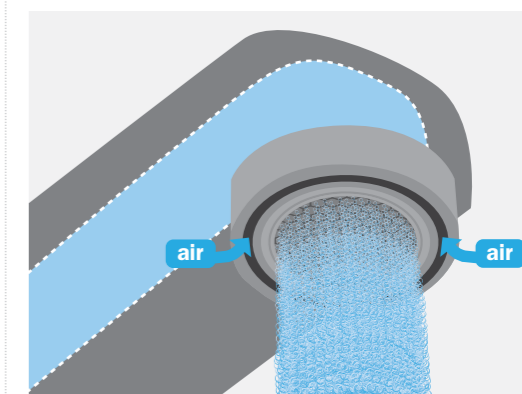

Висококачествените (3/8" или 1/2"), гъвкави меки връзки от неръждаема стомана са с водонепропускливи пръстени. Те отговарят на най-високите изисквания на Органите по контрол на качеството в много Европейски страни.

Бързо и лесно инсталиране

Бърз и лесен монтаж (в повечето случаи е необходим най-обикновен ключ 12мм.)

Аератор

- Предотвратява образуването на варовик
- Намалява количеството на водния поток, като към него добавя въздушна струя
- Воден поток, който не се разпръсква
- Редуцира шума

Керамична глава

Ограничител на температурата

Спестете енергията, която се използва за загряване на водата, благодарение на ограничителя на температурата, вграден в керамичната глава

Спестяване на вода

В керамичната глава е вграден ограничител на водния поток, за да пестите вода всеки път, когато използвате смесителя.