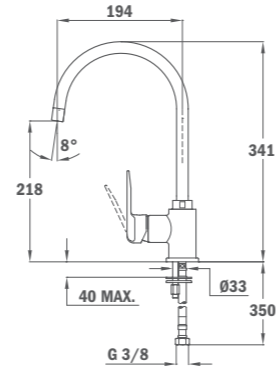

НОВО

INCA 995 Неон

- Материал: месинг
- Цветно покритие с прахово боядисване
- Въртящ се чучур
- Аератор против варовик
- 3/8" гъвкави, меки връзки
- Керамична глава
- Цвят: Неон

Б.532.2.НЕОН
Цена: 197 лв.