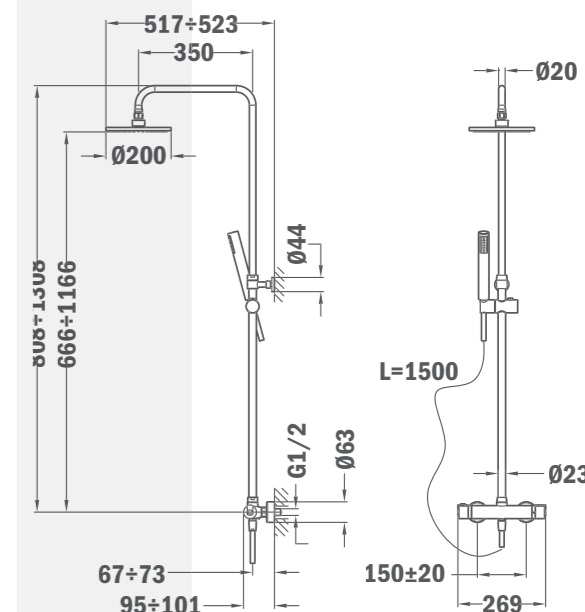

MT PLUS

- Термостатичен смесител MT PLUS с горен изход
- Температурен ограничител на 38° с
- Еко бутон за постоянен нисък разход на вода и енергия
- Вграден автоматичен превключвател за душа
- Телескопична регулируема стойка (мин.800 мм.-макс.1300 мм.)
- Глава за душ disk Ø 200 мм, със система за почистване на солите.
- Допълнително усилена гъвкава метална спирала 1500 мм.
- Слушалка stick със система за почистване на варовика

КОД

Б.717.XP

Цена: 775 лв.