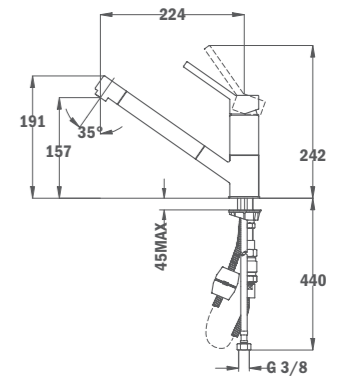

AURA K 978 PULL-OUT нисък с душ

- Материал: месинг
- С издърпващ се душ и въртящ се чучур
- Аератор против варовик
- 3/8" гъвкави, меки връзки
- Цветно покритие с прахово боядисване
- Керамична глава
- Цветове: Черен металик, Слонова кост

Б.041.
ХРЧМ
ХРСК
Цена: 336 лв.