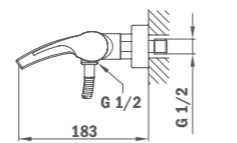

КОД

Б.330.XP
Цена: 337 лв.