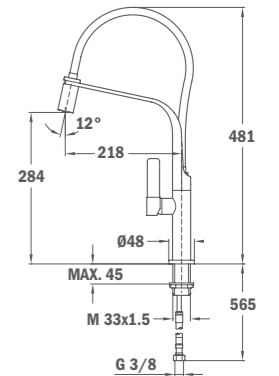

КОД

Б.597.БЯ

Цена: 380 лв.

НОВО

FO 999

- Материал: месинг
- Въртящ се чучур
- Аератор против варовик
- Високо устойчива, гъвкава пружина
- 3/8" гъвкави, меки връзки
- Керамична глава
- Цвят: Хром

КОД

Б.598.ХР