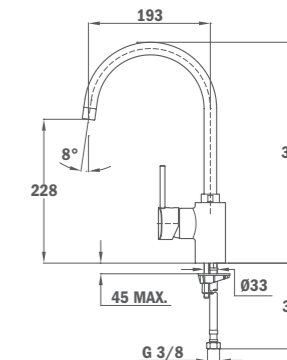

Цена: 399 лв.

ARES K 915

- Материал: месинг
- Покритие: хром
- Аератор против варовик
- С въртящ се чучур
- 3/8" гъвкави, меки връзки
- Керамична глава

Б.522.XP

Цена: 176 лв.

VITA K

VITA K 938 PULL-OUT висок с душ