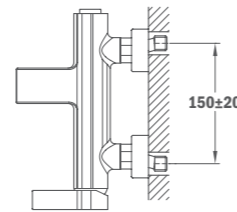

КОД

Б.330.XP
Цена: 337 лв.