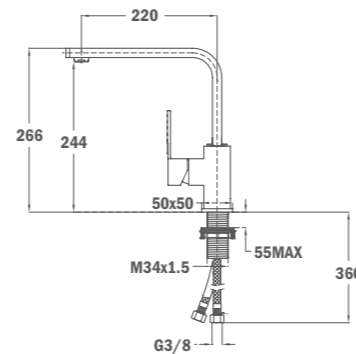

FRAME 994

- Материал: **Висококачествена неръждаема стомана AISI 304**
- Антибактериално покритие
- Въртящ се чучур
- Аератор против варовик
- 3/8" гъвкави, меки връзки
- Керамична глава

ДИЗАЙН EXPRESSION