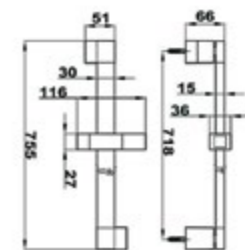

Formentera

Стойка за душ

- Размер: 71.8 см.
- Регулируем плъзгач
- Регулируем държач за слушалката

КОД

Б.700.1.XP

Цена: 63 лв.

Б.850.XP

Цена: 31 лв.

АБ.0451.XP

Цена: 17 лв.

НОВО

Б.107.XP

Цена: 99 лв.