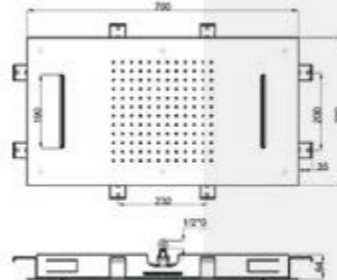

СПА ПРАВОЪГЪЛНА ГЛАВА ЗА ВГРАЖДАНЕ В ТАВАН

- Неръждаема стомана AISI 304
- 2 функции на водния поток – ефект Дъжд и Каскаден ефект
- 700 мм X 380 мм
- Система за почистване на варовика