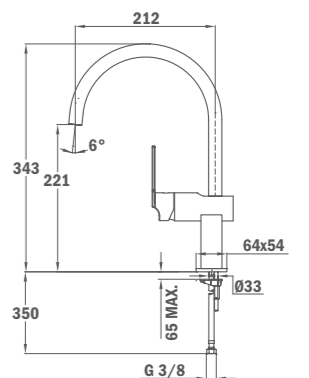

CUADRO

- Материал: месинг
- Цветно покритие с прахово боядисване: черен
- Аератор против варовик
- С въртящ се чучур
- 3/8" гъвкави, меки връзки
- Керамична глава

Б.517.ЧЕ

Цена: 391 лв.

ARES K

ARES K 938 PULL-OUT