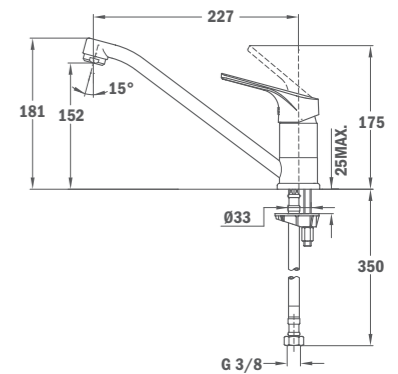

MT PLUS 913 нисък

- Материал: месинг
- Покритие: хром
- Аератор против варовик
- С въртящ се чучур
- 3/8" гъвкави, меки връзки
- Керамична глава

Б.536.XP
Цена: 124 лв.