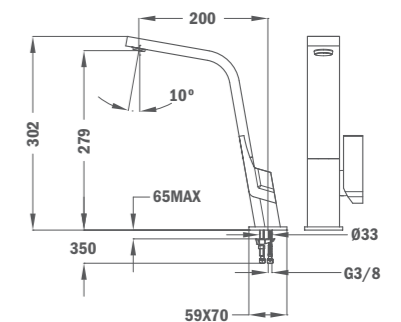

Цена: 555 лв.

Б.021.ХР

Цена: 470 лв.

MZX

MZX 90°

- Материал: месинг
- Покритие: хром
- С въртящ се чучур
- Аератор против варовик
- 3/8" гъвкави, меки връзки
- Керамична глава
- Дизайн EXPRESSION

КОД

Б.017.ХР