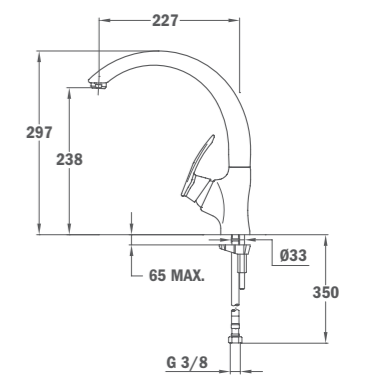

1. **MC-10 PLUS висок**
2. Материал: месинг
   - Покритие: хром
   - Аератор против варовик
   - С въртящ се чучур
   - 3/8" гъвкави, меки връзки
   - Керамична глава

Б.529.XP
Цена: 234 лв.