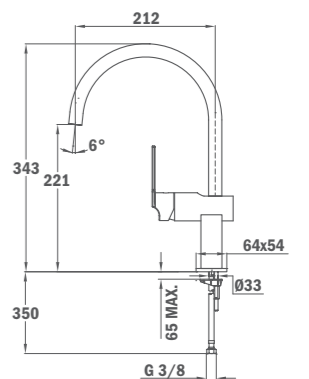

CUADRO

- Материал: месинг
- Цветно покритие с прахово боядисване: черен
- Аератор против варовик
- С въртящ се чучур
- 3/8" гъвкави, меки връзки
- Керамична глава

Б.517.ЧЕ

Цена: 391 лв.

ARES K

ARES K 938 PULL-OUT