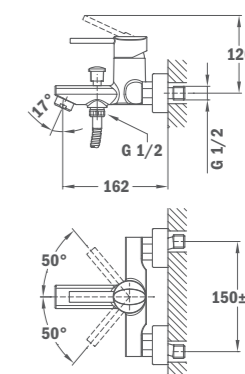

ARES

Комплект за вана/душ

- Материал: месинг
- Покритие: хром
- Аератор против варовик
- С вграден в тялото регулатор на шума
- Работа при ниско налягане
- Включва слушалка DUCAL, спирала (1,70м), държач за стена

КОД

Б.270.XP
Цена: 192 лв.