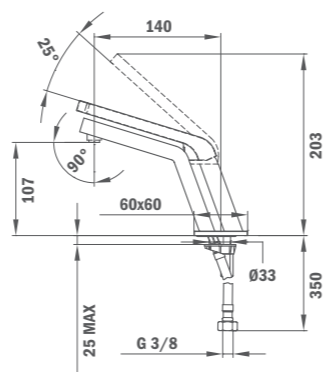

Б.180.ХРБЯ
Цена: 499 лв.

ICON

ICON

нисък

- Уникален дизайн
- Материал: месинг
- Покритие: хром
- Аератор против варовик
- 3/8" гъвкави, меки връзки
- Керамична глава
- Цвят: Хром

КОД

Б.371.XP
Цена: 329 лв.

ICON