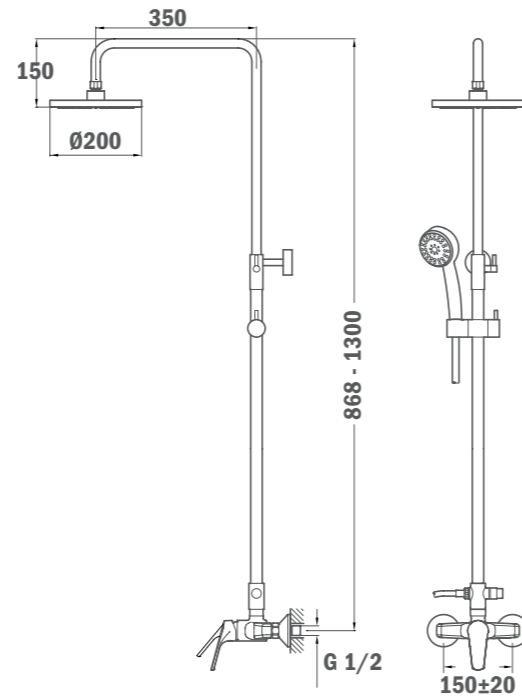

FORMENTERA

- Душ система със смесител и горен изход
- Глава за душ FORMENTERA 280 x 280 мм. със система за почистване на варовика
- Слушалка FORMENTERA със система за почистване на варовика
- Автоматичен превключвател вграден в корпуса на смесителя
- Телескопична регулируема стойка (мин. 950 мм. - макс. 1140 мм.)
- Регулируем държач за слушалката на душа
- Допълнително усилена гъвкава, метална спирала 1500 мм.
- Лесен монтаж
- ПЛЪЗГАЩ СЕ РЕГУЛИРУЕМ ФИКСАТОР КЪМ СТЕНАТА
- **Включен смесител FORMENTERA за душ**

КОД

Б.719.XP

Цена: 698 лв.