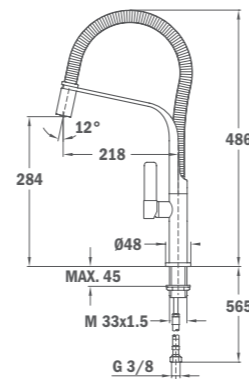

НОВО

FO 999 Черен

- Материал: месинг
- Въртящ се чучур
- Аератор против варовик
- Високо устойчива, гъвкава пружина
- 3/8" гъвкави, меки връзки
- Цветно покритие с прахово боядисване
- Керамична глава
- Цвят: Черен

КОД

Б.598.ЧЕ

Цена: 480 лв.