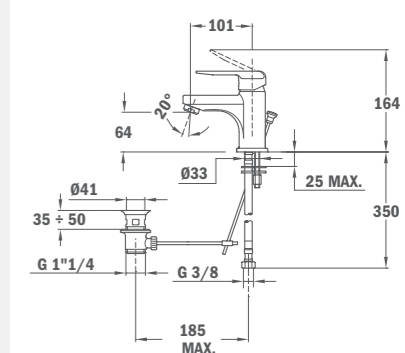

❖ КОМПЛЕКТ INCA

КОД

Б.260.XP
Цена: 169 лв.

INCA 45°
Комплект за вана/душ

- Материал: месинг
- Покритие: хром
- Аератор против варовик
- С вграден в тялото регулатор на шума
- Включва слушалка BASIC, спирала(1,70м), държач за стена

Б.266.XP
Цена: 142 лв.

INCA
Комплект за вана/душ

- Материал: месинг
- Покритие: хром
- Аератор против варовик
- С вграден в тялото регулатор на шума
- Включва слушалка BASIC, спирала(1,70м), държач за стена

Б.261.XP
Цена: 119 лв.

INCA
Смесител за умивалник нисък

- Материал: месинг
- Покритие: хром
- Автоматичен метален клапан (A/K) за мивката
- Аератор против варовик
- 3/8" гъвкави, меки връзки
- Керамична глава