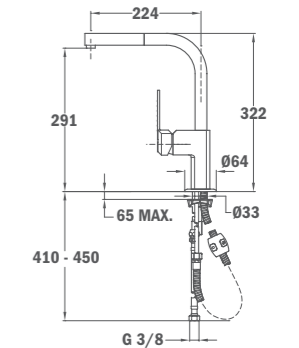

MZX

MZX 90°

- Материал: месинг
- Покритие: хром
- С въртящ се чучур
- Аератор против варовик
- 3/8" гъвкави, меки връзки
- Керамична глава
- Дизайн EXPRESSION

КОД

Б.017.ХР

Цена: 396 лв.

MZX PULL-OUT

- Материал: месинг
- Покритие: хром
- С издърпващ се душ и въртящ се чучур
- Аератор против варовик
- 3/8" гъвкави, меки връзки
- Керамична глава
- Дизайн EXPRESSION

КОД

Б.016.ХР

Цена: 463 лв.

FRAME

КОД

Б.594.ИН

Цена: 417 лв.

FRAME 994

- Материал: **Висококачествена неръждаема стомана AISI 304**
- Антибактериално покритие
- Въртящ се чучур
- Аератор против варовик
- 3/8" гъвкави, меки връзки
- Керамична глава

ДИЗАЙН EXPRESSION

КОД

Б.590.ИН

Цена: 393 лв.

FRAME 915

- Материал: **Висококачествена неръждаема стомана AISI 304**
- Антибактериално покритие
- Въртящ се чучур
- Аератор против варовик
- 3/8" гъвкави, меки връзки
- Керамична глава