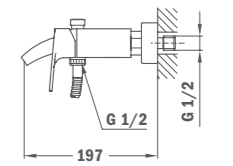

PALMA

Смесител за умивалник нисък

- Материал: месинг
- Покритие: хром
- Иновационна система в керамичната глава, която ограничава дебита на вода до 5 л/мин
- Спестяват до 60 % вода в сравнение със стандартен едноръкохватков смесител
- Водният поток е оптимизиран и постоянен
- Каскаден чучур
- Автоматичен метален клапан (A/K) за мивката
- 3/8" гъвкави, меки връзки
- Керамична глава

КОД

Б.168.XP
Цена: 338 лв.