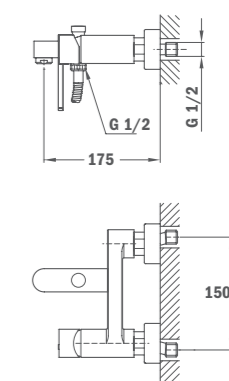

AURA

Комплект за вана/душ

- Материал: месинг
- Покритие: хром
- Аератор против варовик
- С вграден в тялото регулатор на шума
- Работа при ниско налягане
- Включва слушалка STICK, спирала (1,70м), държач за стена

Б.350.XP
Цена: 227 лв.