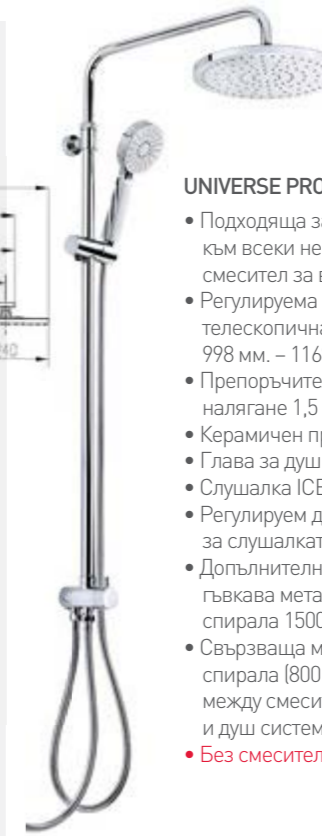

Цена: 686 лв.

UNIVERSE CUADRO PRO

- Универсална монтажна система, подходяща за всеки не вграден смесител.
- Приспособима регулираща релса за лесен монтаж
- Минимална височина 990 мм
- Максимална височина 1.180 мм
- Минимално препоръчително налягане: 1,5 бара
- Керамичен превключвател
- Душ глава със система за почистване на варовика 240 мм x 360 мм
- Регулируем държач за душ слушалка
- Свързваща, метална, гъвкава пружина между смесителя и душ системата (80см)
- Метален гъвкав маркуч 150 см
- **Без смесител**