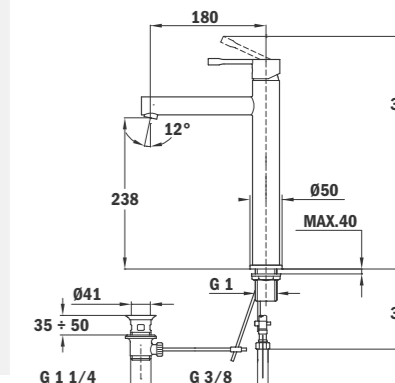

SPIRIT (ALAIOR)

Смесител за умивалник висок

- Материал: месинг
- Покритие: хром
- Аератор против варовик
- Специален дизайн подходящ за комбинация с мивки тип "купа"
- Автоматичен метален клапан (А/К) за мивката
- 3/8" гъвкави, меки връзки
- Керамична глава

Б.363.XP
Цена: 279 лв.