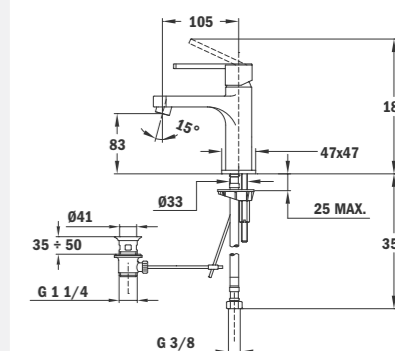

AURA

Смесител за умивалник нисък

- Материал: месинг
- Покритие: хром
- Аератор против варовик
- Автоматичен метален клапан (А/К) за мивката
- 3/8" гъвкави, меки връзки
- Керамична глава

Б.351.XP
Цена: 164 лв.