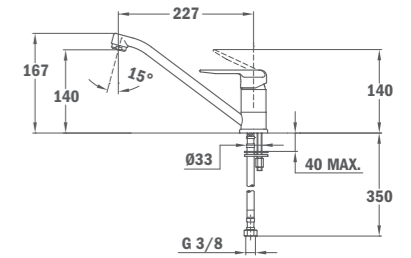

INCA нисък

- Материал: месинг
- Покритие: хром
- Аератор против варовик
- С въртящ се чучур
- 3/8" гъвкави, меки връзки
- Керамична глава

Б.532.1.XP
Цена: 95 лв.

НОВО

SP 995

- Материал: месинг
- Цветно покритие с прахово боядисване
- Въртящ се чучур
- Аератор против варовик
- 3/8" гъвкави, меки връзки
- Керамична глава
- Цветове: Опал- беж, Слонова кост, Кварц, Ванилия, Черен, Черен металик

Б.552.ЧМ
ЧЕ
СК
ОБ
КВ
ВА
Цена: 247лв.