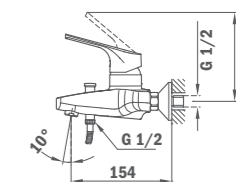

MT PLUS

Комплект за вана/душ

- Материал: месинг
- Покритие: хром
- Аератор против варовик
- С вграден в тялото регулатор на шума
- Работа при ниско налягане
- Включва слушалка BASIC, спирала (1,70м), държач за стена

Б.165.XP

Цена: 169 лв.