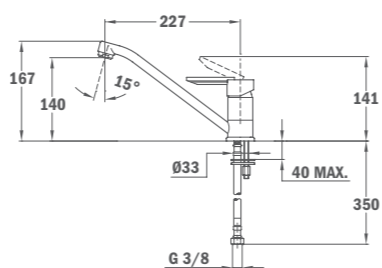

ML

- Материал: месинг
- Въртящ се чучур
- Цветно покритие с прахово боядисване
- Аератор против варовик
- 3/8" гъвкави, меки връзки
- Керамична глава
- Цветове: Опал-беж, Слонова кост, Кварц, Ванилия, Черен, Черен металик

Б.537.XРВА
ХРКВ
ХРОБ
ХРСК
ХРЧЕ
ХРЧМ
Цена: 167 лв.

НОВО