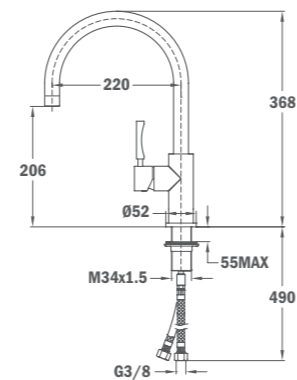

CUADRO

CUADRO PULL-OUT

- Материал: месинг
- Покритие: хром
- Аератор против варовик
- С издърпващ се душ и въртящ се чучур
- 3/8" гъвкави, меки връзки
- Керамична глава

КОД

Б.517.3.XP

Цена: 433 лв.

CUADRO

- Материал: месинг
- Покритие: хром
- Аератор против варовик
- С въртящ се чучур
- 3/8" гъвкави, меки връзки
- Керамична глава