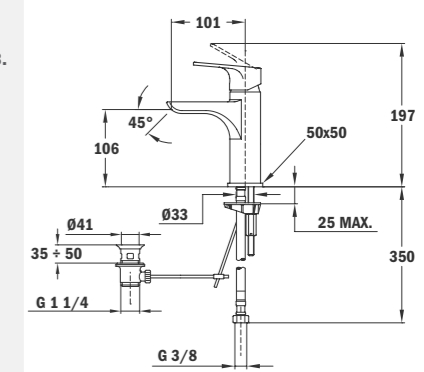

PALMA

Смесител за умивалник нисък

- Материал: месинг
- Покритие: хром
- Иновационна система в керамичната глава, която ограничава дебита на вода до 5 л/мин
- Спестяват до 60 % вода в сравнение със стандартен едноръкохватков смесител
- Водният поток е оптимизиран и постоянен
- Каскаден чучур
- Автоматичен метален клапан (A/K) за мивката
- 3/8" гъвкави, меки връзки
- Керамична глава

КОД

Б.168.XP
Цена: 338 лв.

Б.169.XP
Цена: 239 лв.