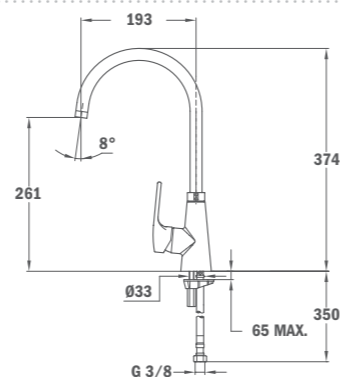

Б.031.XP
Цена: 208 лв.

AURA K

AURA K 978 PULL-OUT нисък с душ

- Материал: месинг
- Покритие: хром
- Аератор против варовик
- С издърпващ се душ и въртящ се чучур
- 3/8" гъвкави, меки връзки
- Керамична глава