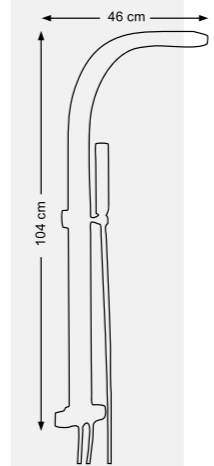

UNIVERSE CUADRO

- Подходяща за инсталация към всеки не вграден смесител за вана/душ
- Глава за душ CUADRO 200 x 200 мм. със система за почистване на варовика
- Слушалка CUADRO със система за почистване на варовика
- Автоматичен превключвател
- Регулируем държач за слушалката на душа
- Допълнително усилена метална гъвкава спирала 1500 мм.
- Свързваща метална спирала (800 мм.) между смесителя и душа
- Лесен монтаж
- **Без смесител**
- Керамичен превключвател