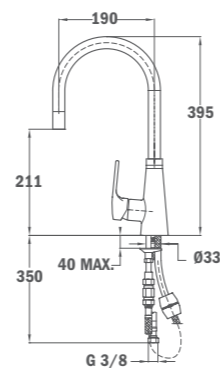

VITA K

VITA K 938 PULL-OUT висок с душ

- Материал: месинг
- Покритие: хром
- Аератор против варовик
- С издърпващ се душ и въртящ се чучур
- 3/8" гъвкави, меки връзки
- Керамична глава

КОД

Б.030.XP
Цена: 283 лв.

VITA K 915

- Материал: месинг
- Покритие: хром
- Аератор против варовик
- С въртящ се чучур
- 3/8" гъвкави, меки връзки
- Керамична глава

Б.031.XP
Цена: 208 лв.

AURA K

AURA K 978 PULL-OUT нисък с душ

- Материал: месинг
- Покритие: хром
- Аератор против варовик
- С издърпващ се душ и въртящ се чучур
- 3/8" гъвкави, меки връзки
- Керамична глава

КОД

Б.041.XP
Цена: 258 лв.

AURA K 978 PULL-OUT нисък с душ

- Материал: месинг
- С издърпващ се душ и въртящ се чучур
- Аератор против варовик
- 3/8" гъвкави, меки връзки
- Цветно покритие с прахово боядисване
- Керамична глава
- Цветове: Черен металик, Слонова кост

Б.041.
ХРЧМ
ХРСК
Цена: 336 лв.