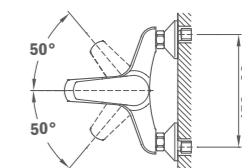

MT PLUS

Комплект за вана/душ

- Материал: месинг
- Покритие: хром
- Аератор против варовик
- С вграден в тялото регулатор на шума
- Работа при ниско налягане
- Включва слушалка BASIC, спирала (1,70м), държач за стена

Б.165.XP

Цена: 169 лв.