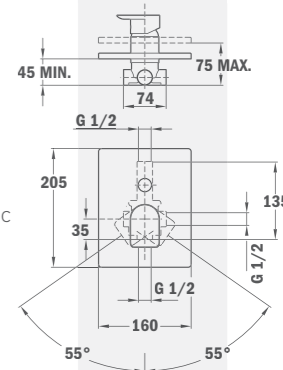

FORMENTERA

Смесителна розетка за вграждане

- Вграден превключвател към душа или слушалката
- Включва механизма с керамичната глава
- Без комплект за душ