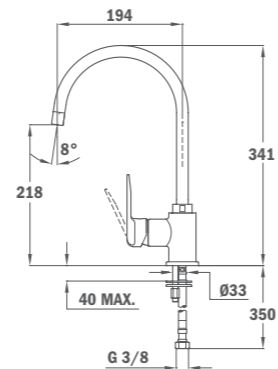

Б.532.2.РОЗ
Цена: 197 лв.

INCA + SP 995

INCA висок

- Материал: месинг
- Покритие: хром
- Аератор против варовик
- С въртящ се чучур
- 3/8" гъвкави, меки връзки
- Керамична глава

КОД

Б.531.XP
Цена: 139 лв.

INCA нисък