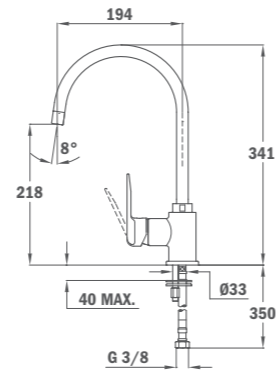

НОВО

INCA 995 Син

- Материал: месинг
- Цветно покритие с прахово боядисване
- Въртящ се чучур
- Аератор против варовик
- 3/8" гъвкави, меки връзки
- Керамична глава
- Цвят: Син

Б.532.2.СИН
Цена: 197 лв.