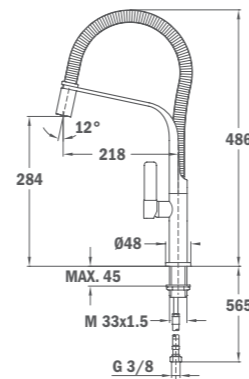

НОВО

FO 999 Бял

- Материал: месинг
- Въртящ се чучур
- Аератор против варовик
- Високо устойчива, гъвкава пружина
- 3/8" гъвкави, меки връзки
- Цветно покритие с прахово боядисване
- Керамична глава
- Цвят: Бял

КОД

Б.598.БЯ

Цена: 480 лв.