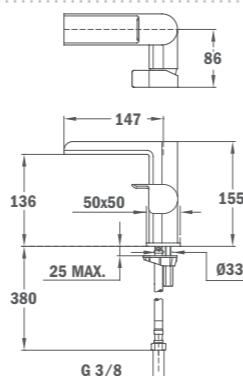

FORMENTERA CASCADE

Отворен каскаден смесител за умивалник нисък

- Материал: месинг
- Аератор SUPER ECO A+ (само 5 литра/мин) със защита от варовик
- Иновационна система на аератора, която ограничава дебита на вода до 5 л/мин
- Спестявате до 60 % вода в сравнение със стандартен смесител
- Водният поток е оптимизиран и постоянен
- Отворен каскаден чучур
- 3/8" гъвкави, меки връзки
- Цветно покритие с прахово боядисване
- Керамична глава
- Цвят: Бял

Б.181.XPБЯ
Цена: 388 лв.