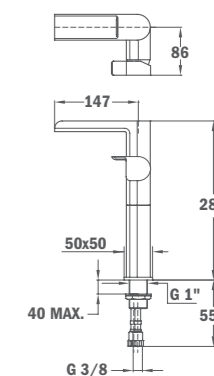

FORMENTERA CASCADE

Отворен каскаден смесител за умивалник висок

- Материал: месинг
- Покритие: хром
- Аератор SUPER ECO A+ (само 5 литра/мин) със защита от варовик
- Иновационна система на аератора, която ограничава дебита на вода до 5 л/мин
- Спестявате до 60 % вода в сравнение със стандартен едноръкохватков смесител
- Водният поток е оптимизиран и постоянен
- Отворен каскаден чучур
- Специален дизайн подходящ за комбинация с мивки тип "купа"
- 3/8" гъвкави, меки връзки
- Керамична глава

КОД

Б.182.XP
Цена: 276 лв.