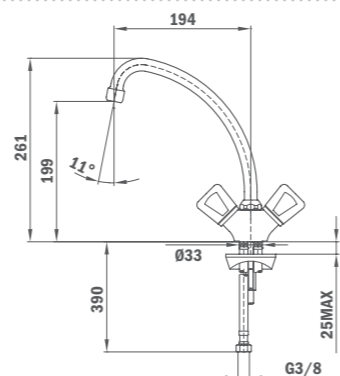

LASER висок

- Материал: месинг
- Покритие: хром
- С две ръкохватки
- С въртящ се чучур
- 3/8" гъвкави, меки връзки
- Керамична основна част

Б.554.1.XP
Цена: 83 лв.