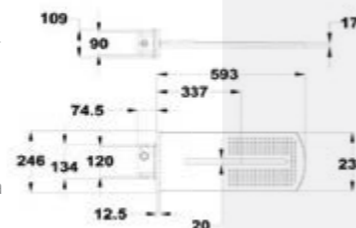

СПА ГЛАВА ЗА МОНТАЖ НА СТЕНА

- 2 функции на водния поток – ефект Дъжд и ефект Завеса
- 591 мм X 235 мм
- Система за почистване на варовика
- Функция спестяване на вода
- За вградена инсталация