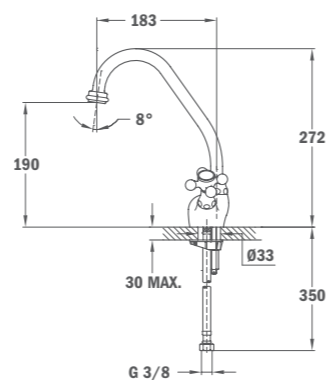

КОД
Б.304.ХР
Цена: 288 лв.

НОВО INCA Стенен

- Материал: месинг
- Покритие: хром
- Смесител за монтаж на стена
- Въртящ се чучур
- С вграден в тялото регулатор на шума
- Аератор против варовик
- 3/8" гъвкави, меки връзки
- Керамична глава