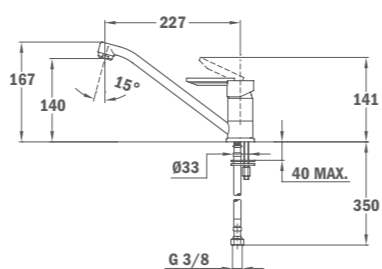

MF-2 PROJECT нисък

- Материал: месинг
- Покритие: хром
- Аератор против варовик
- С въртящ се чучур
- 3/8" гъвкави, меки връзки
- Керамична глава

Б.537.XP
Цена: 84 лв.