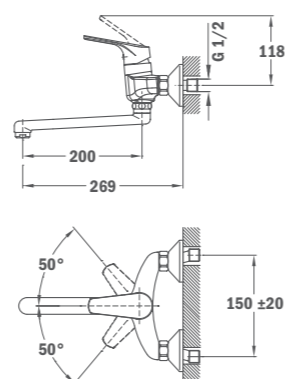

❖ ПЕТРО + ЗА СТЕНА

НОВО BR Ретро

- Материал: месинг
- Покритие: хром
- Ретро дизайн
- Въртящ се чучур
- Аератор против варовик
- 3/8" гъвкави, меки връзки
- Керамична основна част

КОД
Б.304.ХР
Цена: 288 лв.

НОВО INCA Стенен

- Материал: месинг
- Покритие: хром
- Смесител за монтаж на стена
- Въртящ се чучур
- С вграден в тялото регулатор на шума
- Аератор против варовик
- 3/8" гъвкави, меки връзки
- Керамична глава

Б.573.1.ХР
Цена: 158 лв.

MB-2
стенен

- Материал: месинг
- Покритие: хром
- Аератор против варовик
- С въртящ се чучур
- С вграден в тялото регулатор на шума
- смесител за монтаж на стена
- 3/8" гъвкави, меки връзки
- Керамична глава

Б.572.1.ХР
Цена: 190 лв.

MT PLUS
стенен

- Материал: месинг
- Покритие: хром
- Аератор против варовик
- С въртящ се чучур
- С вграден в тялото регулатор на шума
- смесител за монтаж на стена
- 3/8" гъвкави, меки връзки
- Керамична глава

Б.049.ХР
Цена: 147 лв.