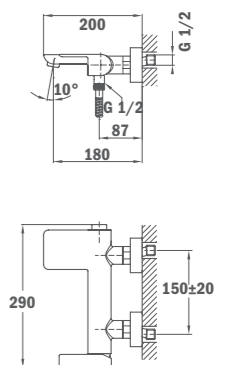

НОВО

FORMENTERA

1. Смесител за умивалник нисък
2. Материал: месинг
   - Без разпръскване на водната струя
   - 3/8" гъвкави, меки връзки
   - Оптимизиране на консумацията на вода с система за спестяване
   - Аератор против варовик
   - Цветно покритие с прахово боядисване
   - Автоматичен метален клапан за мивката
   - Керамична глава
   - Цвят: Черен

КОД

Б.185.ЧЕ
Цена: 319 лв.

НОВО

FORMENTERA

1. Смесител за умивалник нисък
2. Материал: месинг
   - Без разпръскване на водната струя
   - Оптимизиране на консумацията на вода с система за спестяване
   - Аератор против варовик
   - Автоматичен метален клапан за мивката
   - 3/8" гъвкави, меки връзки
   - Керамична глава
   - Цвят: Хром

КОД

Б.185.ХР
Цена: 219 лв.

НОВО

FORMENTERA

1. Смесител за умивалник нисък
2. Материал: месинг
   - Без разпръскване на водната струя
   - Оптимизиране на консумацията на вода с система за спестяване
   - Аератор против варовик
   - Автоматичен метален клапан за мивката
   - 3/8" гъвкави, меки връзки
   - Цветно покритие с прахово боядисване
   - Керамична глава
   - Цвят: Бял

Б.185.БЯ
Цена: 319 лв.

FORMENTERA

1. Смесител за вана/душ
2. Материал: месинг
   - Без комплект за душ
   - Оборудван с ограничител на шума
   - Автоматичен превключвател вграден в основното тяло
   - Аератор против варовик
   - Цвят: Хром

Б.180.ХР
Цена: 289 лв.

НОВО

FORMENTERA

1. Смесител за вана/душ
2. Материал: месинг
   - Без комплект за душ
   - Оборудван с ограничител на шума
   - Автоматичен превключвател вграден в основното тяло
   - Аератор против варовик
   - Цветно покритие с прахово боядисване
   - Цвят: Черен

Б.180.ХРЧЕ
Цена: 499 лв.

НОВО

FORMENTERA

1. Смесител за вана/душ
2. Материал: месинг
   - Без комплект за душ
   - Оборудван с ограничител на шума
   - Автоматичен превключвател вграден в основното тяло
   - Аератор против варовик
   - Цвят: Бял

Б.180.ХРБЯ
Цена: 499 лв.