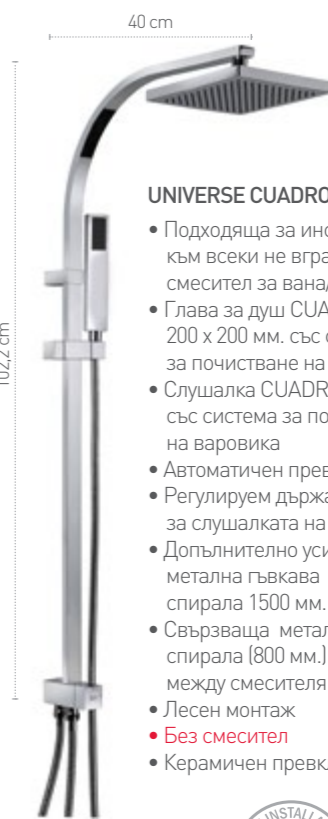

UNIVERSE CUADRO

- Подходяща за инсталация към всеки не вграден смесител за вана/душ
- Глава за душ CUADRO 200 x 200 мм. със система за почистване на варовика
- Слушалка CUADRO със система за почистване на варовика
- Автоматичен превключвател
- Регулируем държач за слушалката на душа
- Допълнително усилена метална гъвкава спирала 1500 мм.
- Свързваща метална спирала (800 мм.) между смесителя и душа
- Лесен монтаж
- **Без смесител**
- Керамичен превключвател