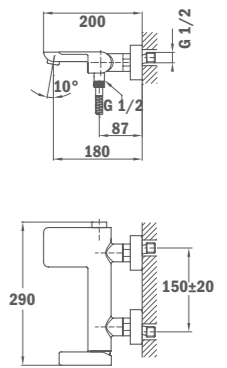

FORMENTERA

1. Смесител за вана/душ
2. Материал: месинг
   - Без комплект за душ
   - Оборудван с ограничител на шума
   - Автоматичен превключвател вграден в основното тяло
   - Аератор против варовик
   - Цвят: Хром

Б.180.ХР
Цена: 289 лв.

НОВО

FORMENTERA

1. Смесител за вана/душ
2. Материал: месинг
   - Без комплект за душ
   - Оборудван с ограничител на шума
   - Автоматичен превключвател вграден в основното тяло
   - Аератор против варовик
   - Цветно покритие с прахово боядисване
   - Цвят: Черен

Б.180.ХРЧЕ
Цена: 499 лв.