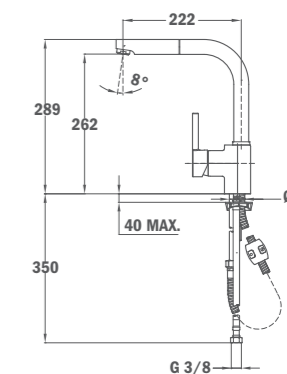

ARES K 939

- Материал: месинг
- Покритие: хром
- Аератор против варовик
- С подвижен душ и въртящ се чучур
- Два типа струя: плътна и душ
- 3/8" гъвкави, меки връзки
- Керамична глава

Б.036.XP

Цена: 371 лв.