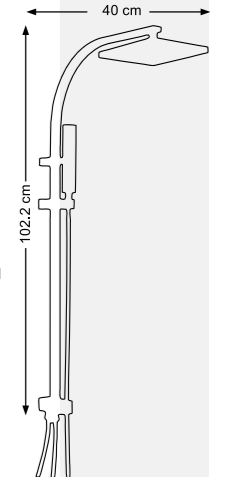

UNIVERSE CUADRO

- Подходяща за инсталация към всеки не вграден смесител за вана/душ
- Глава за душ CUADRO 200 x 200 мм. със система за почистване на варовика
- Слушалка CUADRO със система за почистване на варовика
- Автоматичен превключвател
- Регулируем държач за слушалката на душа
- Допълнително усилена метална гъвкава спирала 1500 мм.
- Свързваща метална спирала (800 мм.) между смесителя и душа
- Лесен монтаж
- **Без смесител**
- Керамичен превключвател