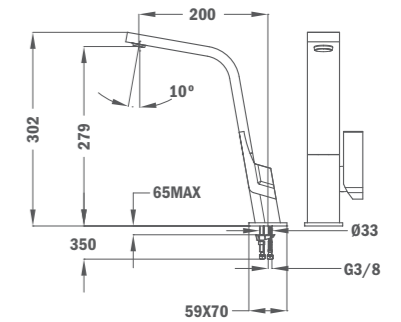

Б.021.ЧЕ

Цена: 555 лв.