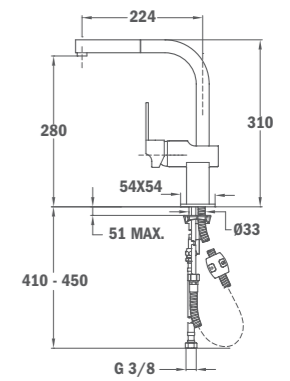

CUADRO

CUADRO PULL-OUT

- Материал: месинг
- Покритие: хром
- Аератор против варовик
- С издърпващ се душ и въртящ се чучур
- 3/8" гъвкави, меки връзки
- Керамична глава

КОД

Б.517.3.XP

Цена: 433 лв.

CUADRO

- Материал: месинг
- Покритие: хром
- Аератор против варовик
- С въртящ се чучур
- 3/8" гъвкави, меки връзки
- Керамична глава