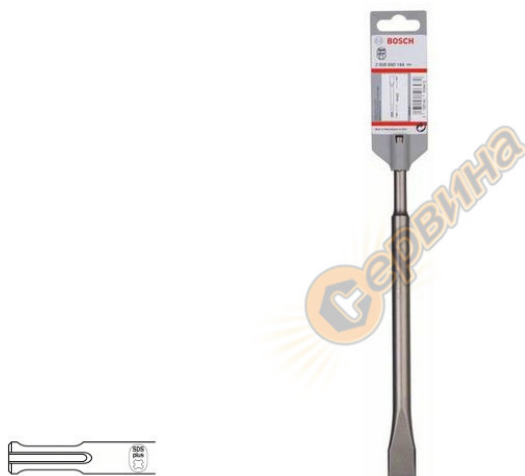

Секач SDS-Plus Bosch 2608690144 - 20мм 14x250мм

Длето SDS-Plus Bosch 2608690144 - ф14x250мм

- Подходящ за разбиване на бетон, мазилка, тухли и др.
  - За всички перфоратори/къртачи с SDS-Plus захват
  - С технология против заклиняване
  - Размер: ф14мм
  - Дължина: 250мм
  - Ширина на секача: 20мм
  - Захват: SDS-Plus
- Производител: Robert Bosch - Германия