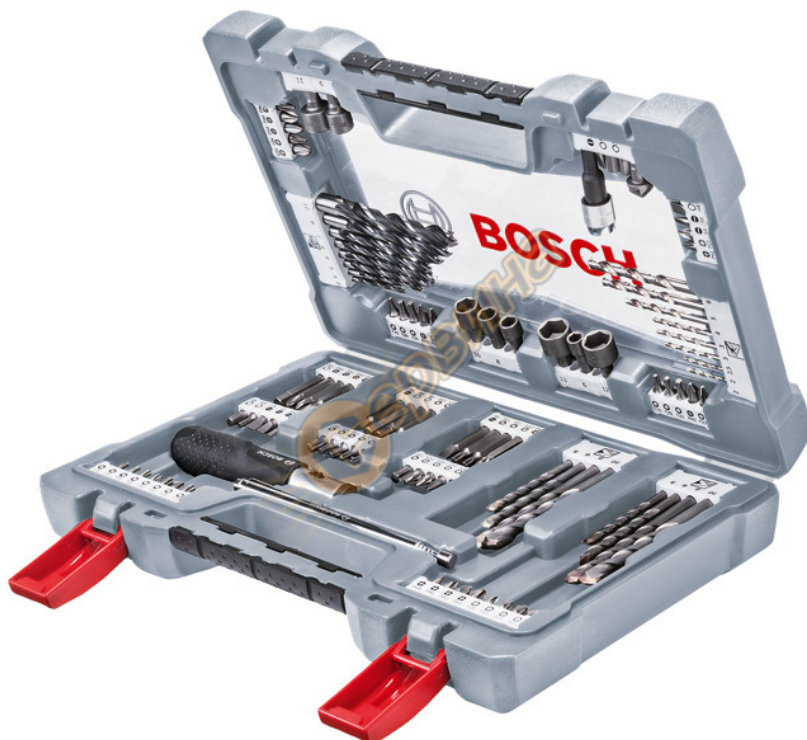

Комплект свредла, накрайници и инструменти Bosch Premium Set Bosch 2608P00236 - 105 части

Комплект свредла, накрайници и инструменти Bosch Premium Set Bosch 2608P00236 - 105 части

- Особено подходящ за всеки майстор, в дома и работилницата
- Позволява оптимална гъвкавост за максимален живот
- Предпочитани от професионалните потребители заради максимално стабилния захват
- Удобна кутия за съхранение

Съдържание:

- 54бр. накрайници за отвертка 25 мм
- кръстати: PH0 - 2xPH1 - 5xPH2 - 2xPH3
- кръстати: 2xPZ0 - 3xPZ1 - 5xPZ2 - 3xPZ3
- торх: 3xT10 - 5xT15 - 5xT20 - 5xT25 - T30 - T40
- прави: 3 - 4 - 2x5 - 6 - 7 мм
- Hex: 3, 4, 2x5, 6
- 15бр. накрайници за отвертка 50 мм
- кръстати: PH0 - PH1 - 2xPH2 - PH3
- кръстати: PZ2
- торх: T15 - 2xT20 - T25
- прави: 5 - 6 мм
- Hex: 5, 2x6
- 1бр магнитен удължител
- 1бр тресчота ръкохватка
- 1бр магнитна писалка
- 8бр свредла за дърво: 3-4-5-2x6-7-8-10 мм
- 8бр свредла за метал: 3x2-2x3-4-5-6 мм
- 8бр свредла за бетон: 2x5-2x6-2x8-2x10 мм
- 8бр адаптор-шестостени: 6, 7, 8, 9, 10, 11, 12, 13 мм
- 1бр свредло за фаски

- Тегло: 1.850 кг
- Производител: Robert Bosch Германия